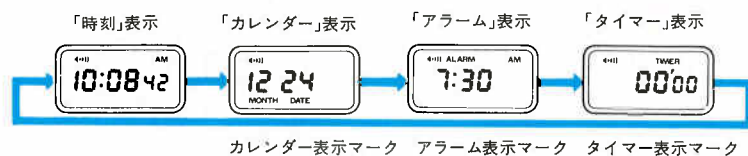

## ■月間カレンダーとアラームを装備したコンパクトなデジタル

※ ②「アラーム時刻合わせ表示」、③「暦表示」で(B)または(C)を押した後(A)を押すと直接①「時刻表示」にもどります。

- 精度月差±15秒以内(常温)
- 電池寿命約2年
- 使用電池SB(BP)
- アラームつき
- タイマーつき
- 報時機能つき
- 月・日つきオートカレンダー
- 電池寿命切れ予告機能つき
- 内部照明ライトつき
- 日常生活用防水

## ■コンパクトで便利なデジタルアラーム

- リユーズを右にまわしてください。まわすごとに表示が変わります。どの表示を示しているかは機能表示マークを見るとわかります。
- 表示は次の4種類です。