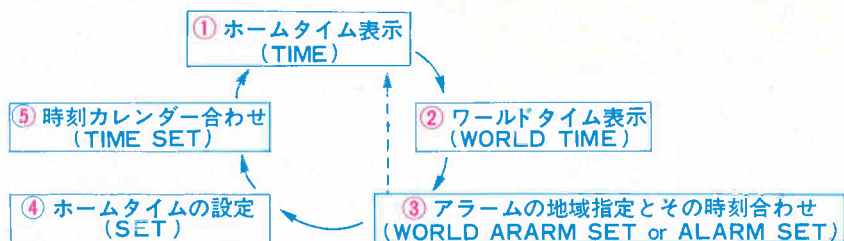

## ■アラームつきのコンパクトで便利なワールドタイム。

どの表示面であるかは **ファンクションインジケーター** によりわかります。

押すとライトが点灯します。

**ファンクションインジケーター**

アラームマーク

時報マーク

・押すとGMTが24時間制で表示されます。

・1秒以内に2回押すと「年」「月」「日」「曜日」が表示されます。

同時に押すとサウンドデモンストレーション。

押している間セットされているアラーム時刻が表示されます。

1回押すごとに次のようになります。

※「アラームの地域指定とその時刻合わせ」で、ボタンBまたはCを押した後ボタンAを押すと①「ホームタイム表示」にもどります。

※ボタンAを1〜2秒押すと、どの状態からでも①「ホームタイム表示」にもどります。

- 精度月差±10秒以内(常温)
- 電池寿命約1年半
- 使用電池SB(EP)
- ワールドタイム(地図表示)
- 報時機能つき
- 2チャンネルアラームつき
- サウンドデモンストレーション機能つき
- 月・日・曜日つきオートカレンダー
- ワンタッチ0秒修正装置つき
- 内部照明ライトつき
- 日常生活用防水