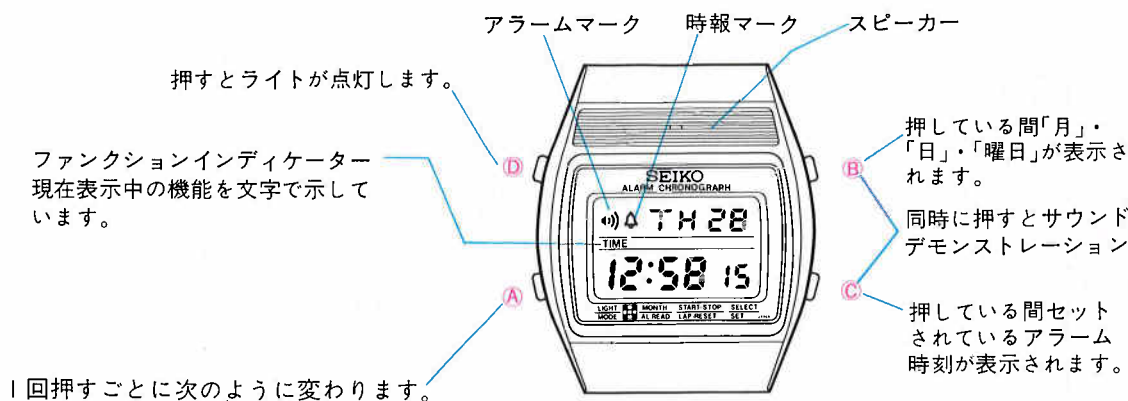

## ■タイマーも加えて機能装備がっすう充実したアラームクロノグラフ

※ ボタンAを長く押し続けると、どの表示からでも「①時刻・カレンダー表示」にもどります。

- 精度月差±10秒以内(常温)
- 電池寿命約2年
- 使用電池SB(BS)
- アラームつき
- 報時機能つき
- 日常生活用防水
- クォータートーン機能つき
- サウンドデモンストレーション機能つき
- 月間カレンダーつき(1900年1月~2099年12月)
- 年・月・日・曜日つきフルカレンダー
- 電池寿命切れ予告機能つき
- ワンタッチ0秒修正装置つき
- 内部照明ライトつき