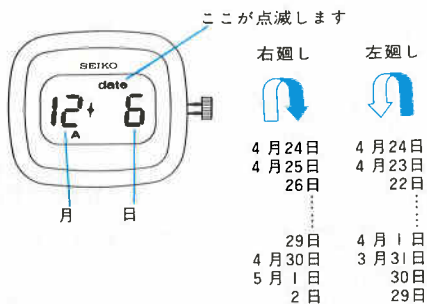

### ■リュウズ操作のドレスデジタル

「時刻表示」のとき、りゅうずを右又は左に約半回転廻すと「カレンダー表示」に切替ります。「カレンダー表示」からも同様にりゅうずを廻すと「時刻表示」に戻ります。「カレンダー表示」のままにしておくと1-2分後に自動的に「時刻表示」に戻ります。

- 「カレンダー表示」状態からりゅうずを引き出して廻すとカレンダー合わせができます。

- 右に(向こうへ)廻すと月・日が進みます。
- 左に(手前へ)廻すと月・日が戻ります。
- りゅうずを速く廻すと数字が速く替わり、ゆっくり廻すと1日ずつ合わせられます。