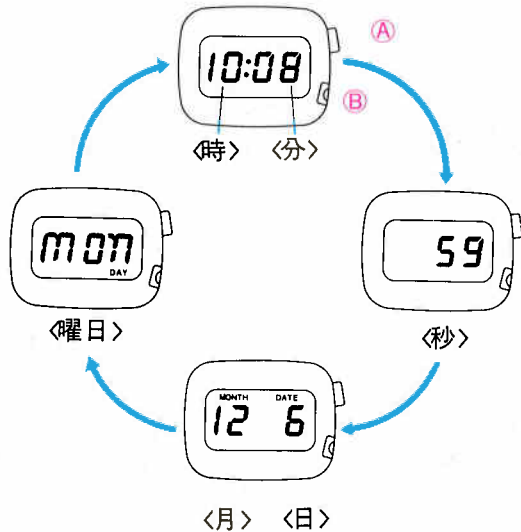

●LRJ821 20,000円  
L 223 SGP  
ハードレックス  
L223<401-> 12.0

●LRJ823 20,000円  
L 223 SGP  
ハードレックス  
L223<401-> 12.0

●LRJ038 18,000円  
L 223 PDP  
ハードレックス  
L223<401-> 12.0

■ドレスシーな薄型デジタル

ボタンA 押すと 時刻表示のとき→

「時・分」→「秒」→「月・日」→「曜日」→と各々2秒間ずつ表示して、自動的に表示が変わり、最後に「時・分」表示にもどります。

時刻修正状態のとき→時刻をセットします。

ボタンB 押すと

時刻・カレンダー修正状態となり、押すごとに修正箇所をセレクト(選択)します。