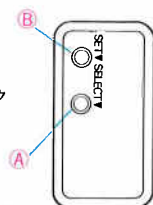

時計の裏側

※裏ブタのボタンを押して時刻を合わせます。先の細いものでボタンを押してください。

(B) ボタン(B)を1回押すごとに点滅している箇所の数字が一つずつ進みます。

(A) ボタン(A)を1回押すごとに修正したい箇所(表示が点滅します)が、次の順序で変わります。
時刻表示→秒→時→分

※「秒」は、修正時のみ数字で表示します。