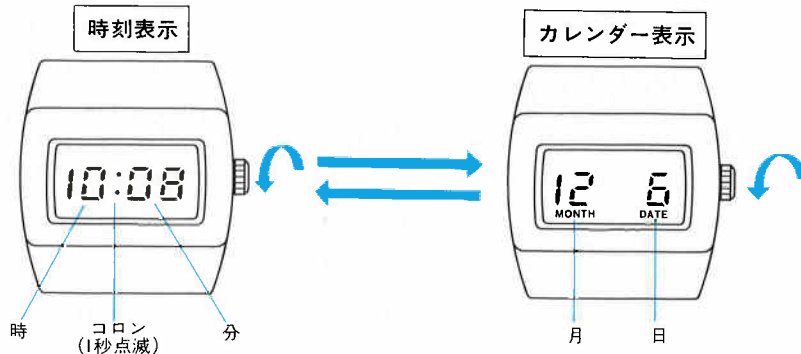

### ■カレンダーの合わせかた

「カレンダー表示」状態からリュウズを引き出して廻すとカレンダー合わせができます。

右廻し	左廻し
12月 6日	12月 6日
12月 7日	12月 5日
8日	4日
...	...
30日	12月 1日
12月 31日	11月 30日
1月 1日	29日
2日	28日

●右に(向こうへ)廻すと月・日が進みます。

●左に(手前へ)廻すと月・日がもどります。

●リュウズを速く廻すと数字が速く替わり、ゆっくり廻すと1日ずつ合わせられます。

●LRD010 18,000円  
F 322 SS  
ハードレックス  
F 322<502-501> (16.0)

●LRD011 18,000円  
F 322 SS  
ハードレックス  
F 322<502-501> (16.0)

■リュウズ操作のドレスデジタル

●ボタンの操作と機能

「時刻表示」のときリュウズを右又は左に約半回転すると「カレンダー表示」に切替ります。「カレンダー表示」からも同様に、リュウズを廻すと「時刻表示」に戻ります。なお戻し忘れても1~2分後に自動的に戻ります。