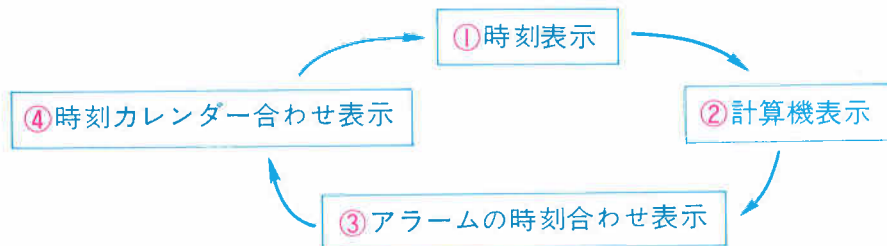

■小さく、そして薄く。しかも多機能。 計算するデジタル セイコーチェクメイト