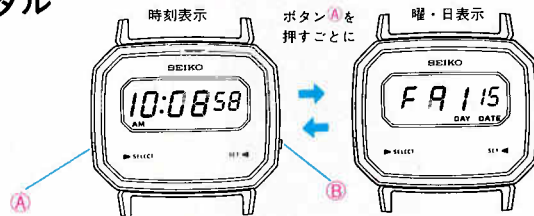

## 腕に軽くフィットする薄型デジタル

ボタンA……セレクト(修正箇所を選択)ボタン

ボタンB 押すと

時刻表示のとき→「曜日・日付」表示に変わり、2秒後に時刻表示へオートリターンします。

時刻・カレンダー修正状態のとき→時刻・カレンダーをセットします。

ボタンA 押すと

時刻・カレンダー修正状態となり、押すごとに修正箇所をセレクト(選択)します。