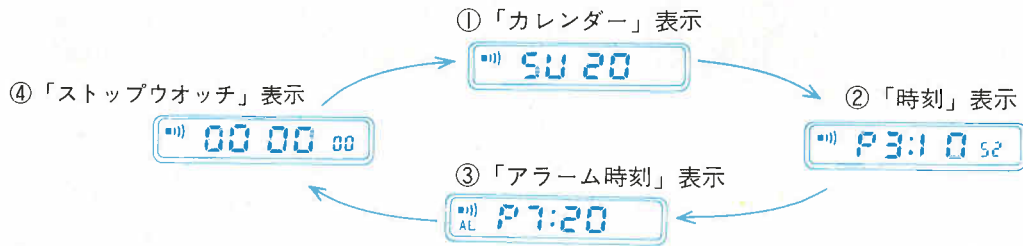

■アナログの美しさ、デジタルの便利さ—ハイブリッド(H357)

1 段目の引き出し

デジタル表示の時刻・カレンダーを修正する時使用します。

2 段目の引き出し

アナログ時計の時刻合わせの時使用します。

リュウズを押し込んだ状態でボタン(A)を1回押すごとにデジタル表示が次のように変わります。

ストップウォッチ

● ボタン(B)を押すごとに [スタート] ↔ [ストップ]  
1~2秒押し続けると [リセット] (00秒) になります

■アナログの美しさ、デジタルの便利さ—ハイブリッド(H249、H259)

ボタン(A) ● 1回押すごとに「ピッ」という確認音と共にデジタル時計の表示が次のように変わります。

修正

- ボタン(B)を3~4秒押し続けるとデジタル部の修正状態になります次にボタン(B)を押すごとに修正箇所をセレクト(選択)します。
- ボタン(A)を押すとセットされます。

ストップウォッチ

ボタン(B)を押すごとに  
[スタート] → [ストップ] → [リセット]  
(00秒)になります。