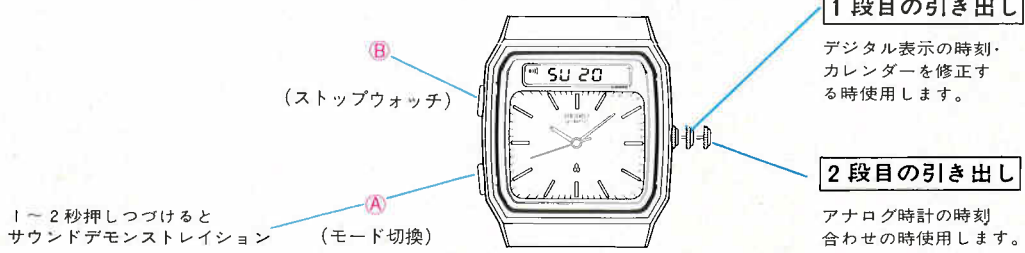

■アナログの美しさ、デジタルの便利さ—ハイブリッド(H357)

1 段目の引き出し

デジタル表示の時刻・カレンダーを修正する時使用します。

2 段目の引き出し

アナログ時計の時刻合わせの時使用します。

リュウズを押し込んだ状態でボタン(A)を1回押すごとにデジタル表示が次のように変わります。

ストップウォッチ

● ボタン(B)を押すごとに [スタート] ↔ [ストップ]  
1~2秒押し続けると [リセット] (00秒) になります