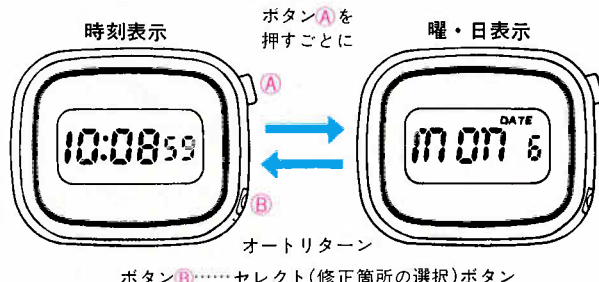

●LRC862 21,000円  
L221 SGP  
ハードレックス  
L221<409-> DZ06A

- 精度月差±15秒以内(常温) ●電池寿命約2年 ●使用電池SBDL ●日・曜日つきオートカレンダー
- 電池寿命切れ予告機能つき ●ワンタッチ0秒修正装置つき

	<p>シルバー ウェーブ</p> 	<p>シルバー ウェーブ</p> 		
<p>●LRC863 21,000円 L221 SGP ハードレックス L221&lt;409-&gt; [DZ06A]</p>	<p>●LRC111 20,000円 L221 SS ハードレックス 水仕事とスポーツ用防水 L221&lt;511-511&gt; [HL04A]</p>	<p>●LRC118 20,000円 L221 SS ハードレックス 水仕事とスポーツ用防水 L221&lt;511-511&gt; [HL04A]</p>	<p>●LRC844 18,000円 L221 SGP ハードレックス L221&lt;507-504&gt; [I3.0]</p>	<p>●LRC841 18,000円 L221 SGP ハードレックス L221&lt;507-504&gt; [I3.0]</p>
				
<p>●LRC071 18,000円 L221 SS ハードレックス 日常生活用防水 L221&lt;508-507&gt; [ZA030]</p>	<p>●LRC121 18,000円 L221 PDP ハードレックス L221&lt;409-&gt; [DZ07A]</p>	<p>●LRC080 16,000円 L221 SS ハードレックス L221&lt;507-504&gt; [I3.0]</p>	<p>●LRC088 16,000円 L221 SS ハードレックス L221&lt;507-504&gt; [I3.0]</p>	<p>●LRC854 15,500円 L221 SGP ハードレックス L221&lt;602-601&gt; [I2.0]</p>

■ドレッシーな薄型デジタル

●LRC100 13,500円  
L221 PDP  
ハードレックス  
L221<602-601> [I2.0]

- ボタンA 押すと  
時刻表示のとき→「曜日・日付」表示に変わり、2秒後に時刻表示へオートリターンします。  
時刻・カレンダー修正状態のとき→時刻・カレンダーをセットします。
- ボタンB 押すと  
時刻・カレンダー修正状態となり、押すことにより修正箇所をセレクト(選択)します。