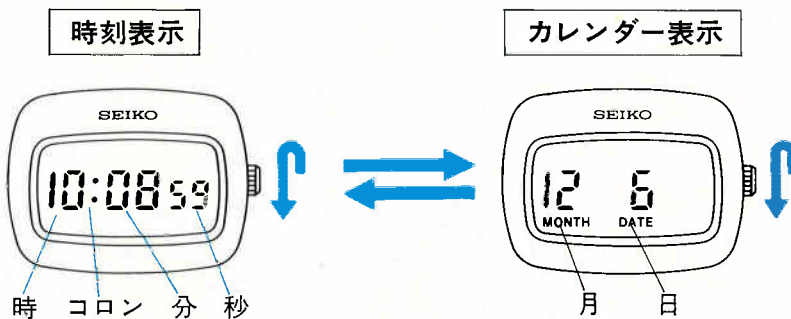

### ■リュウズ操作のドレスデジタル

「時刻表示」のとき、リュウズを右又は左に約半回転廻すと「カレンダー表示」に切替ります。「カレンダー表示」からも同様にリュウズを廻すと「時刻表示」にもどります。「カレンダー表示」のままにしておくと1~2分後に自動的に「時刻表示」にもどります。