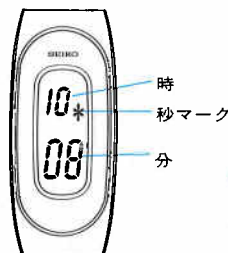

●LRK944 18,000円  
L620 SGP  
ハードレックス  
L620<401-> DL08A

●LRK030 18,000円  
L620 PDP  
ハードレックス  
L620<500-500> ★ZS02A

●LRK041 15,000円  
L620 PDP  
ハードレックス  
L620<401-> DL09A

■おしゃれなスリムデジタル

時刻表示

通常状態では、「時」・「分」を表示します。「秒」表示のかわりに「秒マーク」が点滅しています。

時計の裏側

※裏ブタのボタンを押して時刻を合わせます。先の細いものでボタンを押してください。

(B) ボタン(B)を1回押すごとに点滅している箇所の数字が一つずつ進みます。

(A) ボタン(A)を1回押すごとに修正したい箇所(表示が点滅します)が、次の順序で変わります。  
時刻表示→秒→時→分

※「秒」は、修正時のみ数字で表示します。

- 精度月差±15秒以内(常温)
- 電池寿命約2年
- 使用電池SB(DK)
- 月・日・曜日つきオートカレンダー
- 電池寿命切れ予告機能つき
- ワンタッチ0秒修正装置つき