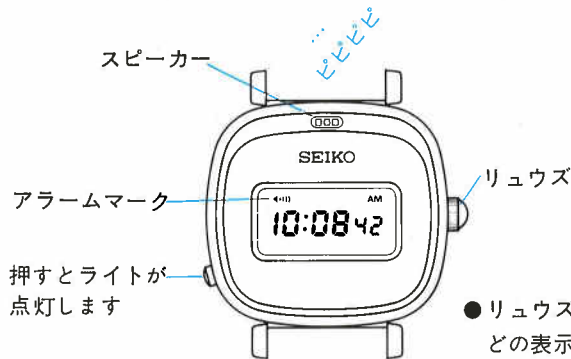

■コンパクトで便利なデジタルアラーム

- ●リユーズを右にまわしてください。まわすごとに表示が変わります。どの表示を示しているかは機能表示マークを見るとわかります。
- ●表示は次の4種類です。