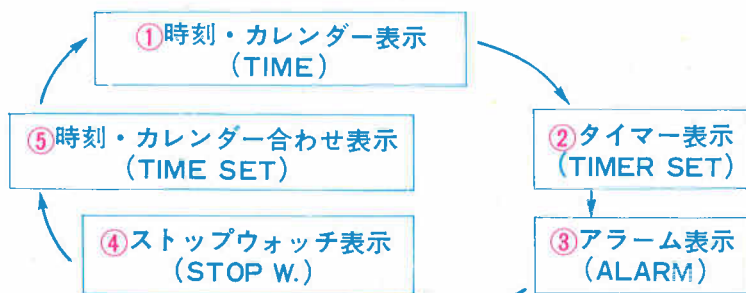

## ■タイマーも加えて機能装備がっすう充実したアラームクロノグラフ

※ ボタンAを長く押し続けると、どの表示からでも「①時刻・カレンダー表示」にもどります。

- 精度月差±10秒以内(常温)
- 電池寿命約2年
- 使用電池SB(BS)
- アラームつき
- 報時機能つき
- 日常生活用防水
- クォータートーン機能つき
- サウンドデモンストレーション機能つき
- 月間カレンダーつき(1900年1月~2099年12月)
- 年・月・日・曜日つきフルカレンダー
- 電池寿命切れ予告機能つき
- ワンタッチ0秒修正装置つき
- 内部照明ライトつき