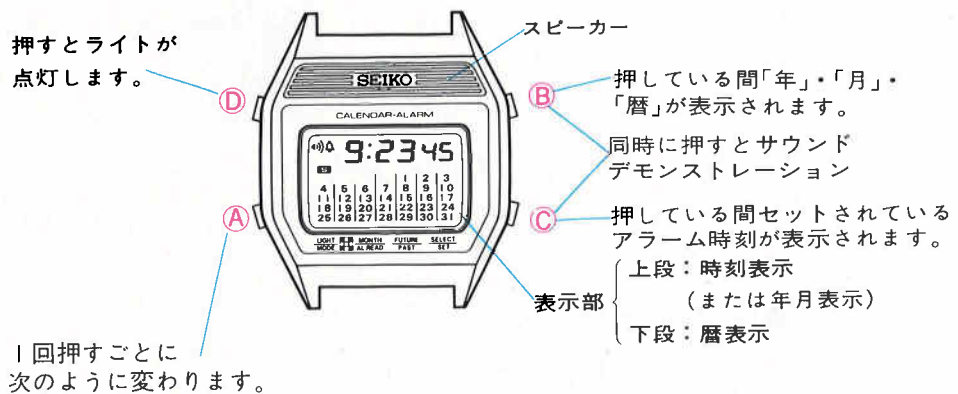

■月間カレンダーとアラームを装備したコンパクトなデジタル

※ ②「アラーム時刻合わせ表示」、③「暦表示」で(B)または(C)を押した後(A)を押すと直接①「時刻表示」にもどります。