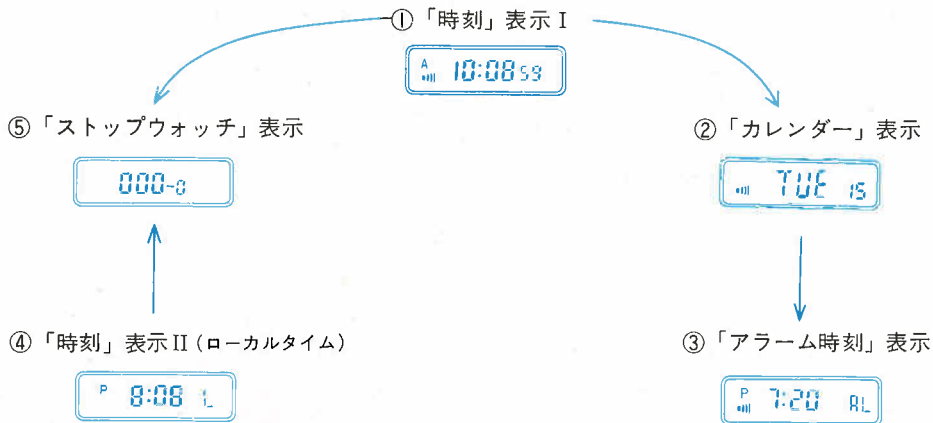

修正

- ボタン(B)を3~4秒押し続けるとデジタル部の修正状態になります次にボタン(B)を押すごとに修正箇所をセレクト(選択)します。
- ボタン(A)を押すとセットされます。

ストップウォッチ

ボタン(B)を押すごとに
[スタート] → [ストップ] → [リセット]
(00秒)になります。