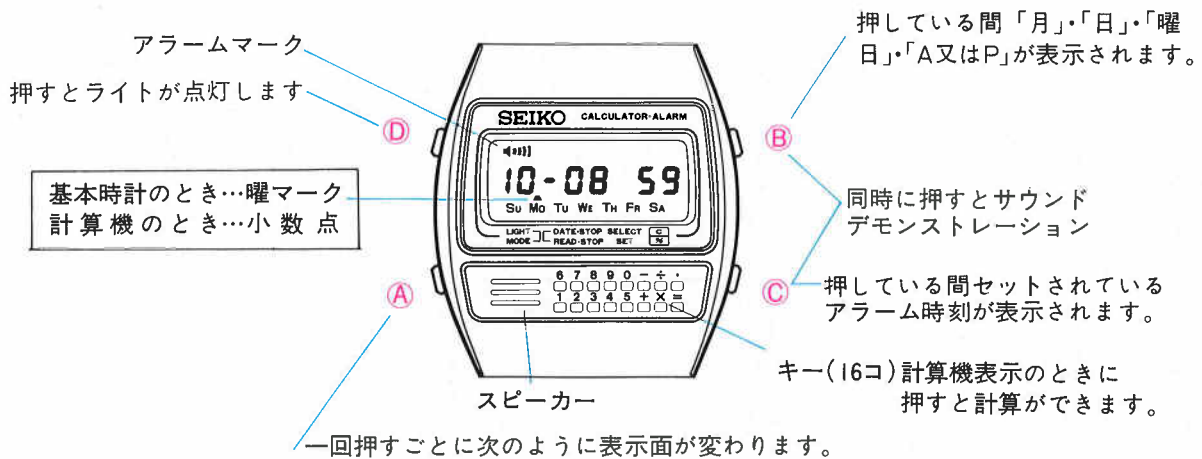

■小さく、そして薄く。しかも多機能。 計算するデジタル セイコーチェクメイト