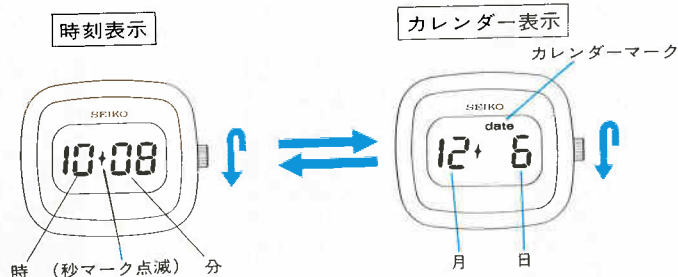

### ■リュウズ操作のドレスデジタル

「時刻表示」のとき、りゅうずを右又は左に約半回転廻すと「カレンダー表示」に切替ります。「カレンダー表示」からも同様にりゅうずを廻すと「時刻表示」に戻ります。「カレンダー表示」のままにしておくと1-2分後に自動的に「時刻表示」に戻ります。

- 「カレンダー表示」状態からりゅうずを引き出して廻すとカレンダー合わせができます。

- 右に(向こうへ)廻すと月・日が進みます。
- 左に(手前へ)廻すと月・日が戻ります。
- りゅうずを速く廻すと数字が速く替わり、ゆっくり廻すと1日ずつ合わせられます。