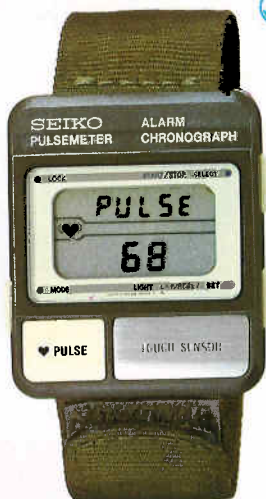

ヨットタイマー

●SBB011 23,000円
SSPCD
ハードレックス
A827<600 600>

AL30A

ヨットタイマー

●SBB018 23,000円
SSPCD
ハードレックス
A827<600 600>

AL29A

●SJH994 60,000円
TSSGP
ハードレックス
7A48<701 703>

GA67A

●SJH010 48,000円
TSGP
ハードレックス
7A48<700 700>

AA05B

●PEQ990 38,000円
THGC
ハードレックス
2628<006 023>

GA25A

●PEQ020 35,000円
SS
ハードレックス
2628<006 023>

GA24A

●SZL990 30,000円
TSGP・SSG
ハードレックス
6433<600 600>

GL16A

●PSJ990 30,000円
TSGP
ハードレックス
3423<019 042>

RA02A

- 精度月差±15秒以内(常温)
- 電池寿命約2年

ランナス

●DEM012 11,500円
PC・SS
ハードレックス
S229<500-500> AL23A

●DEM015 11,500円
PC・SS
ハードレックス
S229<500-500> AL22A

●DEM018 11,500円
PC・SS
ハードレックス
S229<500-500> AL21A

●SYW015 25,000円
PC・SS
ハードレックス
S234<500-500> GL22A

●SYW018 25,000円
PC・SS
ハードレックス
S234<500-500> GL23A

↑走行中でも心拍数を自動計測表示
できるアタッチメント

20,000円

HL34A

- 精度月差±15秒以内(常温)
- 電池寿命約2年(7A28・7A38) 約3年(A826)

タイムトレーナー

●SYV015 18,000円
PC・SS
ハードレックス
A826<600 600> AL33A