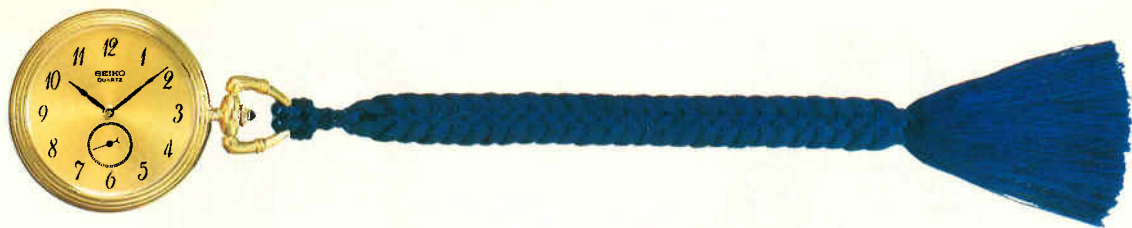

●ESW994 120,000円

10K
サファイヤガラス

1428<002-021>

PN07A

●EQD878 70,000円

AGPOP・R
サファイヤガラス

1400<776-499>

PN05A