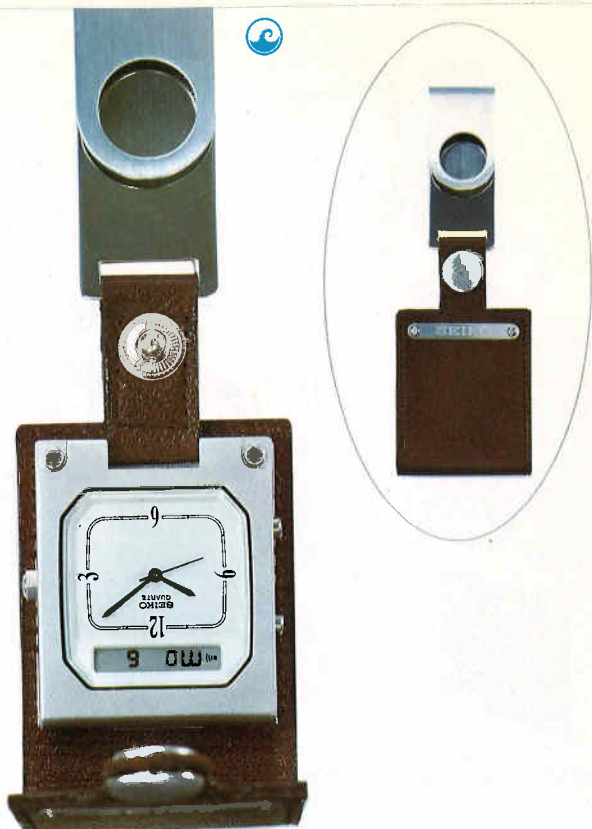

●TBZ017 9,500円
PC
S025<600-600> (AN15A)

●TBZ018 9,500円
PC
S025<600-600> (AN15A)

- 精度月差±10秒以内(常温)
- 電池寿命約2年(H357) 約3年(H449)

●NZV014 28,000円
 GPDP
 ハードレックス
 夜光つき
 H449<530-543> (AC02A)

●NET010 25,000円
 SS
 ハードレックス
 H357<523-537> (AN10A)