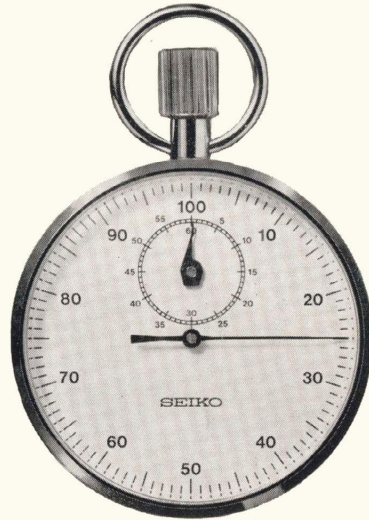

セイコーストップウォッチ 7石
◆90ST 110 (501-505)
1/10秒計・100割
ACRP…………… 7,000円