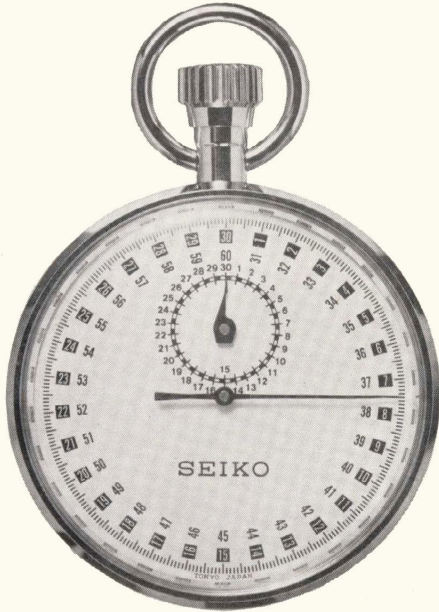

ストップウォッチ

セイコーストップウォッチ 7石
◇90 S T 020 (503-506)
1/10秒計
ACRP..... 7,600円