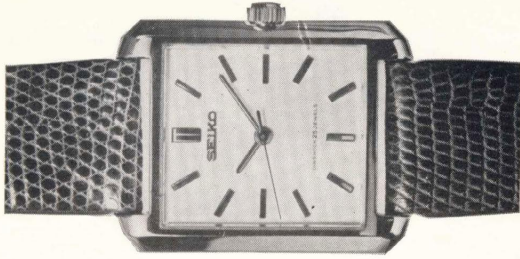

スポーツマンセブティーンカレンダー 17石  
 ◆ SMSC 040 (998-995)  
 カレンダー付  
 STP・WP…………… 5,000円  
 SGP・WP…………… 6,300円

スポーツマンセブティーンカレンダー 17石  
 ◆ SMSC 020 (299-299)  
 カレンダー付  
 STP…………… 4,000円

---

 カレンダーの合わせ方
 

---

- \* 日付が変わる夜の12時位置から逆に9時まで時針を戻し、再び12時にすすめると日付が進みます。この往復運動をくり返せば何日分でも容易に修正できます。
  - \* 日付修正後、日付が正午に変わらぬよう午前・午後をご注意の上、時刻をお合わせください。
  - \* 31日に満たない月の末日には、日付をすすめて次の月の1日にしてください。
-

# ドレスウォッチ グループ

最近とみに注目を集めているのが紳士のためのオシャレ時計、セイコードレスウォッチです。バランスのとれた服装こそ紳士のオシャレ、フォーマルな服装には欠かせない腕時計です。

◆ ゴールドフェザー 25石  
◆ GF (501-501)  
ASGP ..... 11,000円

◆ スカイライナー 21石  
◆ SLN 020 (702-703)  
025 ( # )  
APDP ..... 9,500円  
ASGP ..... 9,500円