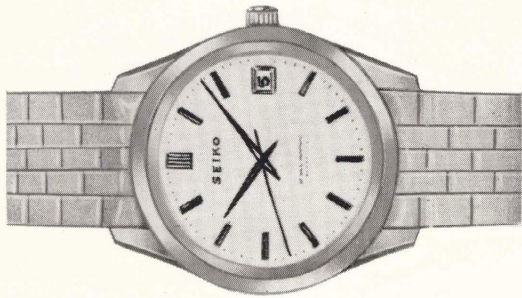

83セイコーマチックカレンダー 30石
◆83MC 040 (803-803)
自動巻・カレンダー付
SS・WP……………14,000円