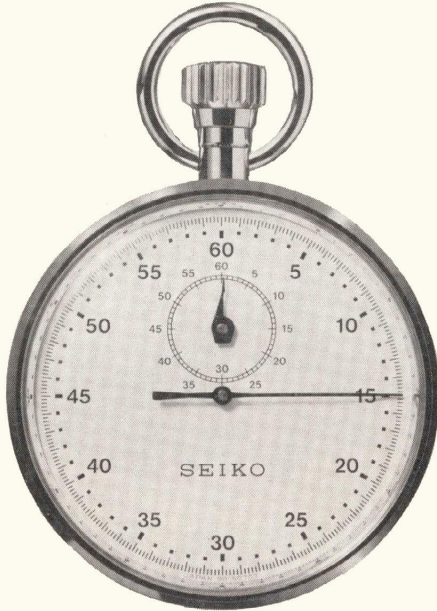

ストップウォッチ

標準ストップウォッチ(90ST)

ふつうのストップウォッチと積算式のものとがあります。積算式は、一度針を止め、改めてその時点から発進させることができます。

セイコーストップウォッチ 7石
◆90ST 010 (503-507)
1/5秒計

ACRP..... 7,400円