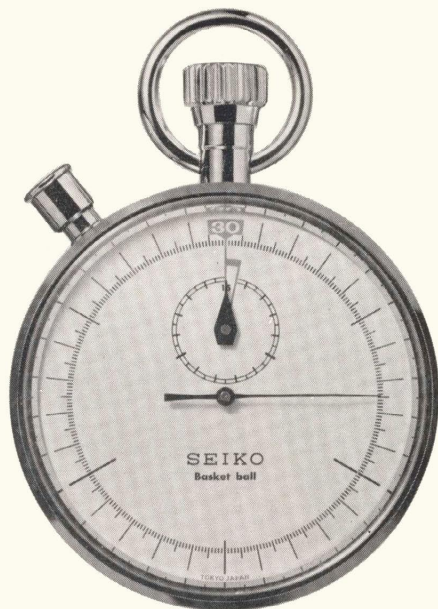

ストップウォッチ

◆ セイコーストップウォッチ 7石
◆ 90 S T (504-500)
バスケットボール用
ACRP..... 9,000円