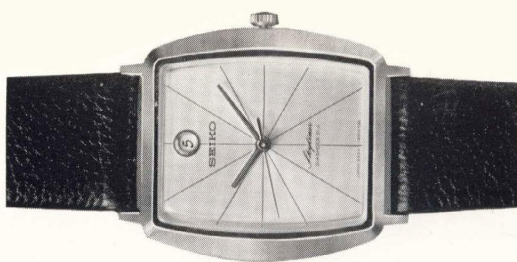

スカイライナー-カレンダー 21石
◆ SLNC 030 (501-501)
カレンダー付
SS…………… 9,000円