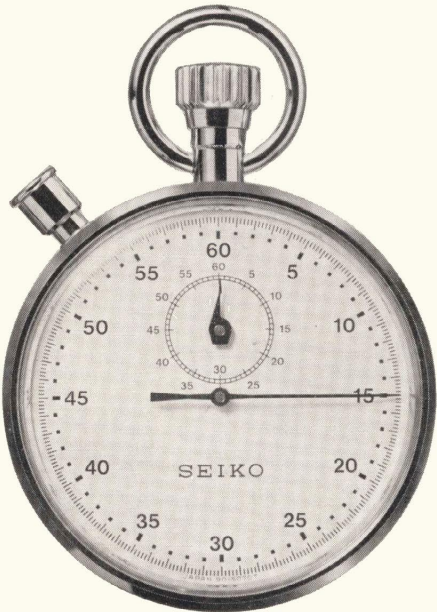

## 標準ストップウォッチ(90ST)

ふつうのストップウォッチと積算式のものとがあります。積算式は、一度針を止め、改めてその時点から発進させることができます。

セイコーストップウォッチ 7石  
 ◆90ST 010 (503-507)  
 1/5秒計

ACRP..... 7,400円

セイコーストップウォッチ 7石  
 ◆90ST 050 (501-504)  
 1/5秒計

ACRP..... 6,800円