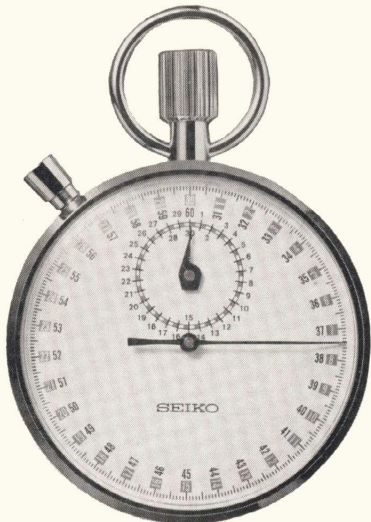

## ストップウォッチ

セイコーストップウォッチ 7石  
 ◇90 S T 020 (503-506)  
 1/10秒計  
 ACRP..... 7,600円

セイコーストップウォッチ 7石  
 ◇90 S T 060 (501-502)  
 1/10秒計  
 ACRP..... 7,000円

セイコーストップウォッチ 7石  
 ◇90 S T 040 (504-506)  
 1/10秒計・積算式  
 ACRP..... 8,000円