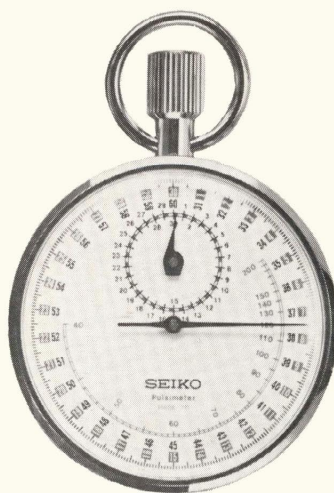

◆ セイコーストップウォッチ 7石
◆ 90 S T (503-509)
パルスメーター (小型)
ACRP..... 7,300円