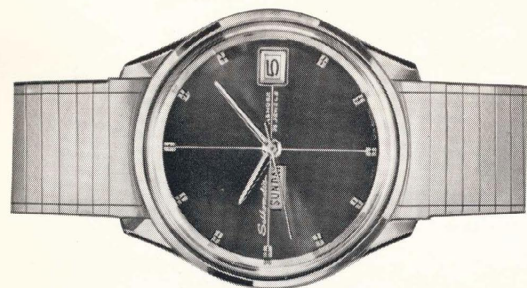

セイコービジネス 26石
◆62B 062 (801-801)
自動巻・ウィークデーター付・黒文字板
S S ・ W P 12,500円