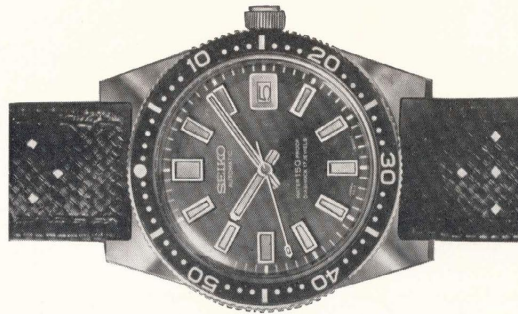

セイコーダイバー 17石
◆ 62MAS 010 (800-800)
自動巻・カレンダー付・夜光付
S S・WP……………13,000円