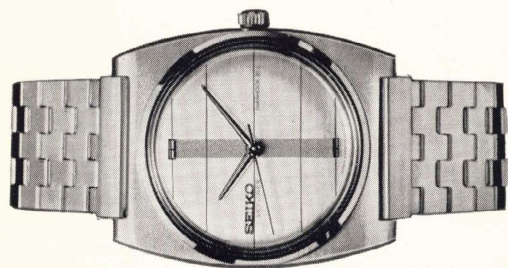

スカイライナー 21石
◆ SLN 030 (708-717)
SS・WP…………… 8,500円