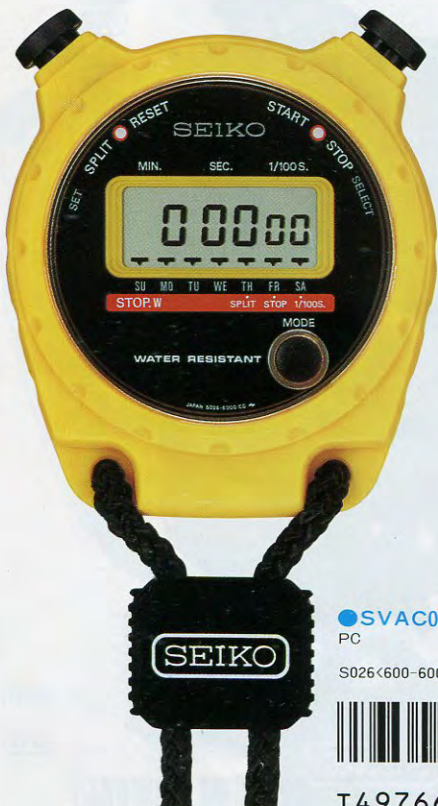

S026<600-600> (AN15A)

T4976660025775

-
-
-
- オートカレンダー
-
- 1/100
- 24時間
- 2.5

●SVAC003 6,500円
PC

S026<600-600> (AN15A)

T4976660025782

-
-
-
- オートカレンダー
-
- 1/100
- 24時間
- 2.5

●SVAC005 6,500円
PC