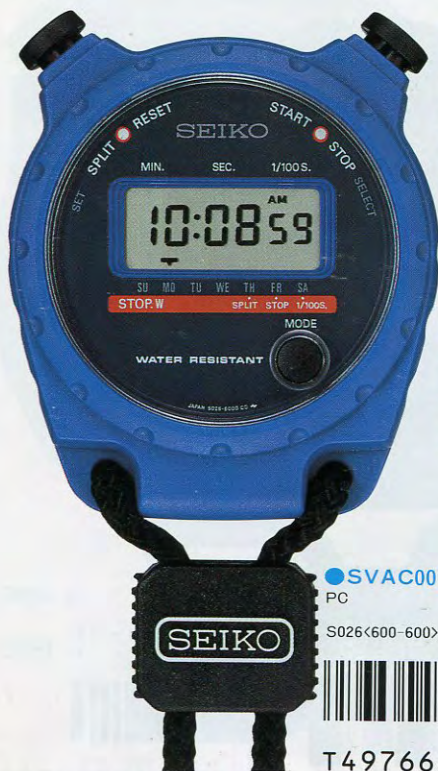

T4976660025492

ラップタイム計測用

●SVAC011 7,000円

PC
S027<500-500> (ANISA)

T4976660025508

(※商品の右側に表示している記号の説明はP.109にあります。)

-
-
-
- オートカレンダー
-
- 1/100
- 24時間
- 2.5

●SVAC001 6,500円
PC