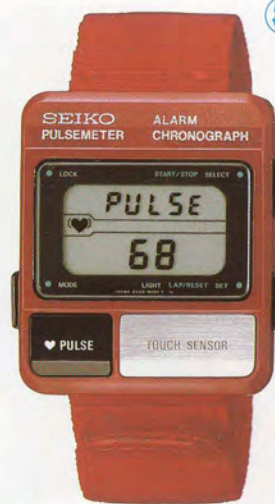

●WTH012 20,000円
SS
ハードレックス
夜光つき
2A23<012-025> HL34A

●WTH017 20,000円
SS
ハードレックス
夜光つき
2A23<012-025> HL34A

- 精度月差±15秒以内(常温)
- 電池寿命約2年

ランナース

●DEM012 11,500円
PC・SS
ハードレックス
S229<500-500> AL23A

●DEM015 11,500円
PC・SS
ハードレックス
S229<500-500> AL22A

●DEM018 11,500円
PC・SS
ハードレックス
S229<500-500> AL21A

●SYW015 25,000円
PC・SS
ハードレックス
S234<500-500> GL22A

●SYW018 25,000円
PC・SS
ハードレックス
S234<500-500> GL23A

↑走行中でも心拍数を自動計測表示
できるアタッチメント

- 精度月差±15秒以内(常温)
- 電池寿命約2年(7A28・7A38) 約3年(A826)