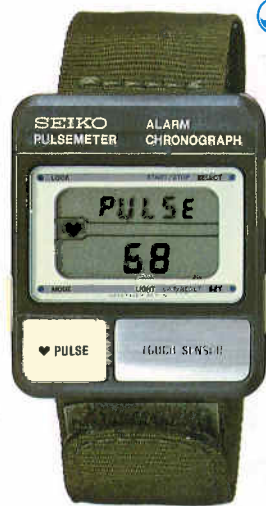

THGC
ハードレックス

2628<006-023>

GA25A

●SEQ980 38,000円

TSGP
ハードレックス

2628<011-043>

AB05A

●SEQ994 38,000円

TSGP
ハードレックス

2628<011-042>

AB05A

●PEQ020 35,000円

SS
ハードレックス

2628<006-023>

GA24A

- 精度月差±15秒以内(常温) ●電池寿命約2年(S229) 約3年(A826) ●使用電池SB(TI) ●アラームつき
- サウンドデモンストレーション機能つき ●報時機能つき ●ストップウォッチつき ●心拍計つき
- 12時間制/24時間制切り替え装置つき ●日・曜日つきオートカレンダー ●内部照明ライトつき
- ワンタッチ0秒修正装置つき ●日常生活用防水 ●A826の共通仕様は111頁をご参照下さい。

ランナズ

●DEM012 11,500円
PC・SS
ハードレックス
S229<500-500> ★AL23A

●DEM015 11,500円
PC・SS
ハードレックス
S229<500-500> ★AL22A

●DEM018 11,500円
PC・SS
ハードレックス
S229<500-500> ★AL21A

タイムトレーナー

●SYV015 18,000円
PC・SS
ハードレックス
A826<600-600> ★AL33A

●SYV018 18,000円
PC・SS
ハードレックス
A826<600-600> ★AL32A

- 精度月差±15秒以内(常温) ●電池寿命約2年(7A28) 約3年(A828) ●使用電池SB(A4)(7A28) SB(II)(A828)
- ストップウォッチつき(7A28) ●ストップウォッチデモンストレーション機能つき(7A28)
- タキメーター換算目盛つき(7A28)(SAY048は除く) ●電池寿命切れ予告機能つき ●秒針停止装置つき
- 水仕事とスポーツ用防水 ●A828の共通仕様は112頁をご参照下さい。