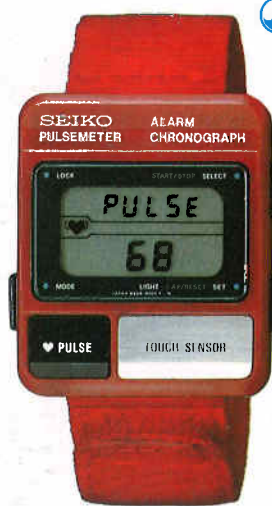

TSGP
ハードレックス

2628<011-042>

AB05A

●PEQ020 35,000円

SS
ハードレックス

2628<006-023>

GA24A

- 精度月差±15秒以内(常温) ●電池寿命約2年(S229) 約3年(A826) ●使用電池SB(TI) ●アラームつき
- サウンドデモンストレーション機能つき ●報時機能つき ●ストップウォッチつき ●心拍計つき
- 12時間制/24時間制切り替え装置つき ●日・曜日つきオートカレンダー ●内部照明ライトつき
- ワンタッチ0秒修正装置つき ●日常生活用防水 ●A826の共通仕様は111頁をご参照下さい。

ランナズ

●DEM012 11,500円
PC・SS
ハードレックス
S229<500-500> ★AL23A

●DEM015 11,500円
PC・SS
ハードレックス
S229<500-500> ★AL22A

●DEM018 11,500円
PC・SS
ハードレックス
S229<500-500> ★AL21A

タイムトレーナー

●SYV015 18,000円
PC・SS
ハードレックス
A826<600-600> ★AL33A

●SYV018 18,000円
PC・SS
ハードレックス
A826<600-600> ★AL32A

- 精度月差±15秒以内(常温) ●電池寿命約2年(7A28) 約3年(A828) ●使用電池SB(A4)(7A28) SB(II)(A828)
- ストップウォッチつき(7A28) ●ストップウォッチデモンストレーション機能つき(7A28)
- タキメーター換算目盛つき(7A28)(SAY048は除く) ●電池寿命切れ予告機能つき ●秒針停止装置つき
- 水仕事とスポーツ用防水 ●A828の共通仕様は112頁をご参照下さい。

スピードマスター

●SAY058 55,000円
BCRP
ハードレックス
7A28<700-700> AA62A

●SAY048 50,000円
BCRP
ハードレックス
7A28<600-600> AA61A

●SAY068 48,000円
SS
ハードレックス
7A28<700-700> AA01B

●SAY078 40,000円
BCRP
ハードレックス
夜光つき
7A28<711-713> AA02B