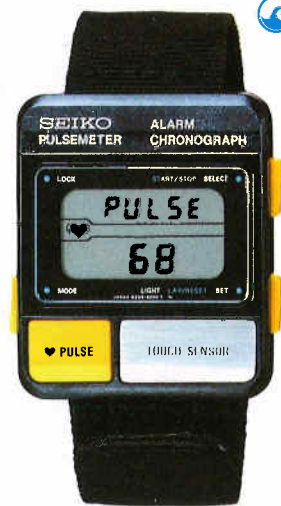

TSGP
ハードレックス

2628<011-042>

AB05A

●PEQ020 35,000円

SS
ハードレックス

2628<006-023>

GA24A

- 精度月差±15秒以内(常温) ●電池寿命約2年(S229) 約3年(A826) ●使用電池SB(TI) ●アラームつき
- サウンドデモンストレーション機能つき ●報時機能つき ●ストップウォッチつき ●心拍計つき
- 12時間制/24時間制切り替え装置つき ●日・曜日つきオートカレンダー ●内部照明ライトつき
- ワンタッチ0秒修正装置つき ●日常生活用防水 ●A826の共通仕様は111頁をご参照下さい。

ランナズ

●DEM012 11,500円
PC・SS
ハードレックス
S229<500-500> ★AL23A

●DEM015 11,500円
PC・SS
ハードレックス
S229<500-500> ★AL22A

●DEM018 11,500円
PC・SS
ハードレックス
S229<500-500> ★AL21A

タイムトレーナー

●SYV015 18,000円
PC・SS
ハードレックス
A826<600-600> ★AL33A

●SYV018 18,000円
PC・SS
ハードレックス
A826<600-600> ★AL32A

- 精度月差±15秒以内(常温) ●電池寿命約2年(7A28) 約3年(A828) ●使用電池SB(A4)(7A28) SB(II)(A828)
- ストップウォッチつき(7A28) ●ストップウォッチデモンストレーション機能つき(7A28)
- タキメーター換算目盛つき(7A28)(SAY048は除く) ●電池寿命切れ予告機能つき ●秒針停止装置つき
- 水仕事とスポーツ用防水 ●A828の共通仕様は112頁をご参照下さい。

スピードマスター

●SAY058 55,000円
BCRP
ハードレックス
7A28<700-700> AA62A

●SAY048 50,000円
BCRP
ハードレックス
7A28<600-600> AA61A

●SAY068 48,000円
SS
ハードレックス
7A28<700-700> AA01B

●SAY078 40,000円
BCRP
ハードレックス
夜光つき
7A28<711-713> AA02B