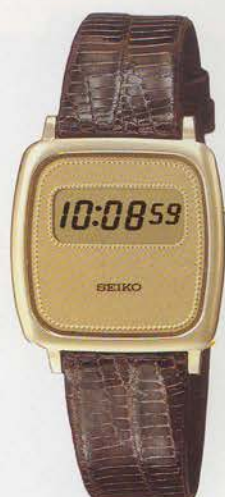

●DZP038 11,500円
TSSPC
ハードレックス

A 628<504-505>

AL16A

シルバー
ウェーブ

●DZP018 18,000円

SS
ハードレックス
ダブルバックボタン
水仕事とスポーツ用防水

A 628<503-504>

GA23A

- 精度月差±10秒以内(常温)
- 電池寿命約2年
- 使用電池SB(AJ)
- 日・曜日つきオートカレンダー
- 電池寿命切れ予告機能つき
- ワンタッチ0秒修正装置つき

●DEN974 80,000円
HGC
ハードレックス

F 441<500-500>

●DEN010 70,000円
SS
ハードレックス

F 441<500-500>

●DEN013 70,000円
SS
ハードレックス

F 441<500-500>