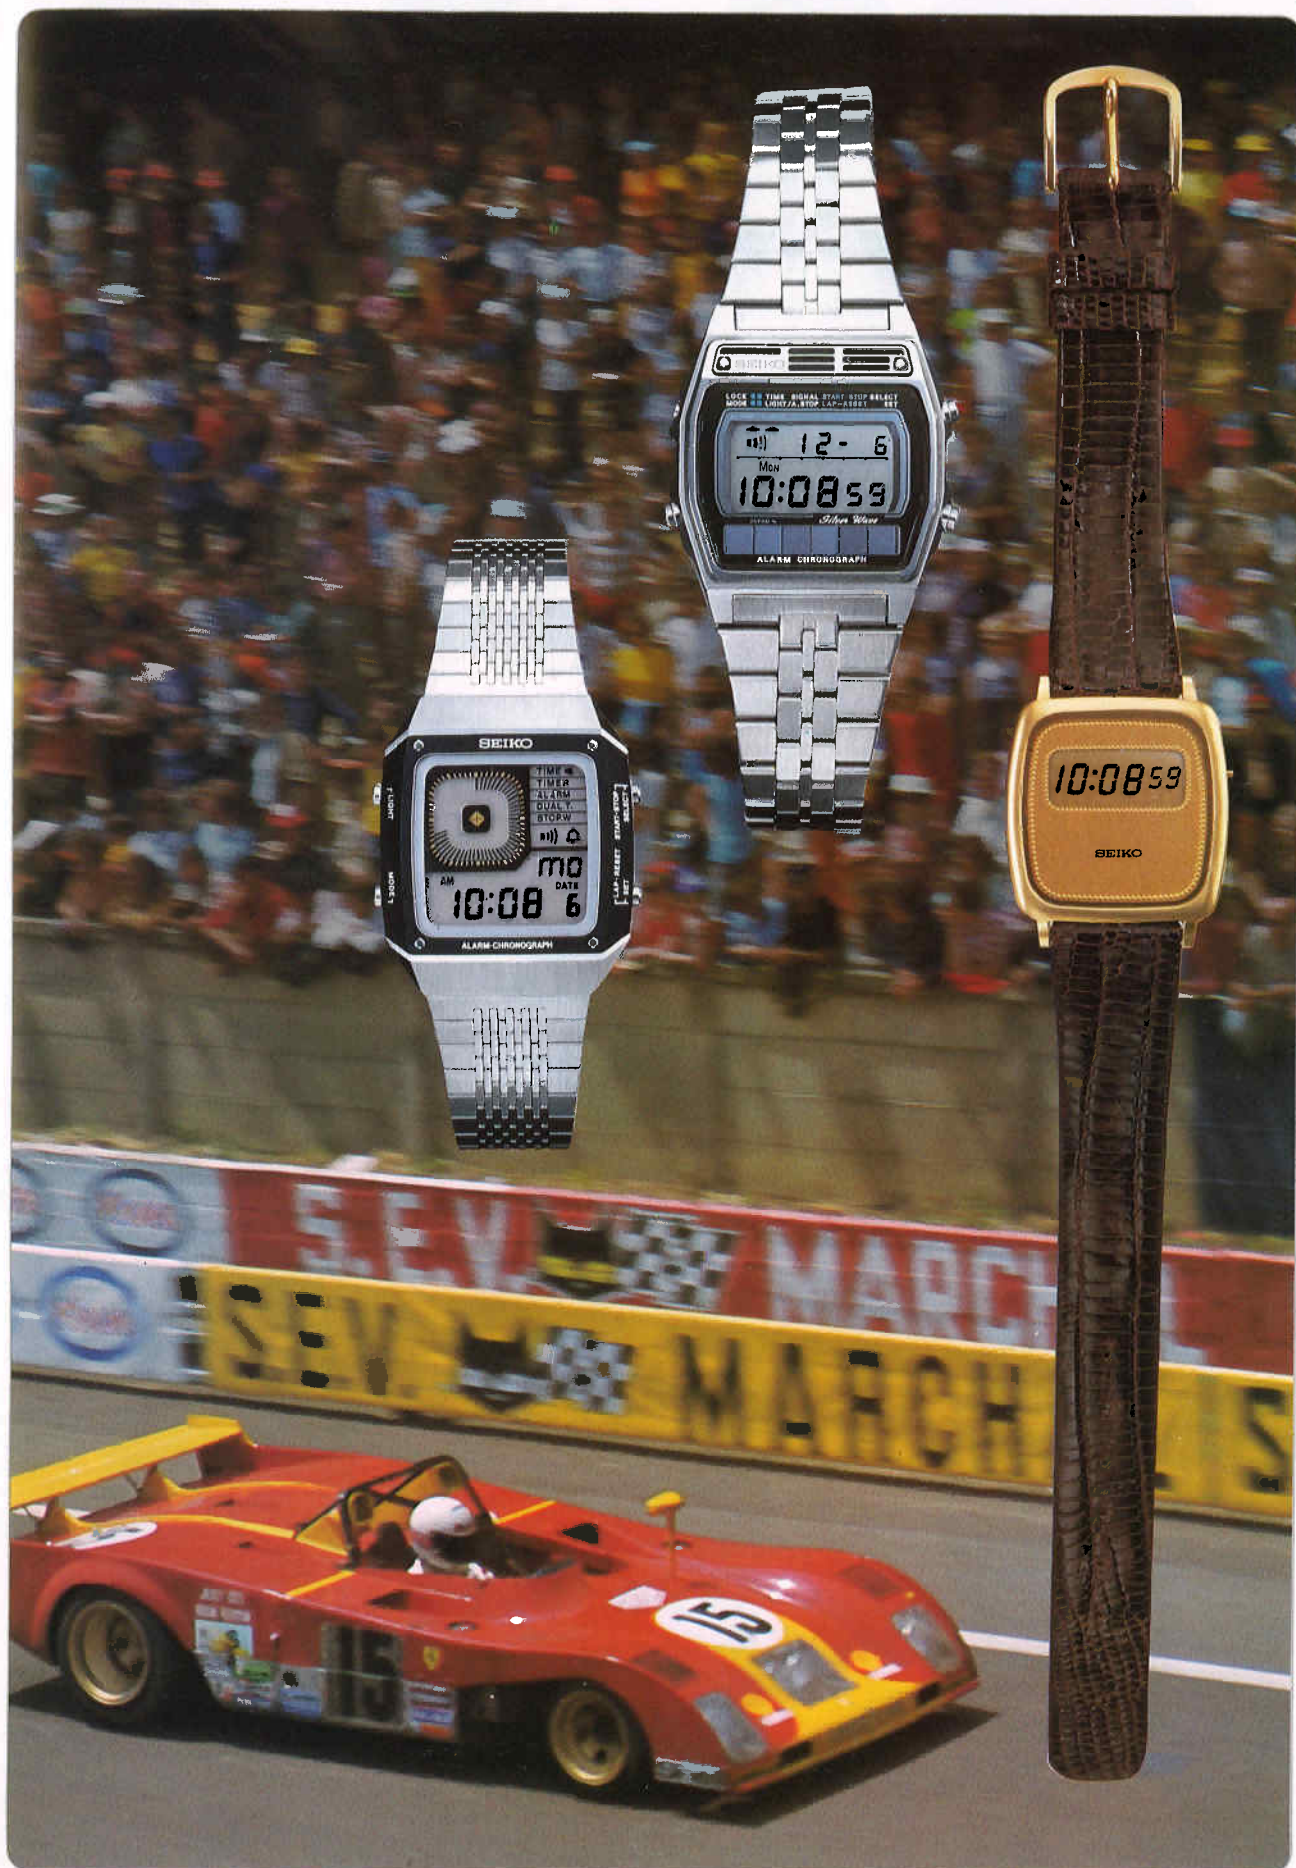

●JZF018 25,000円  
SS  
ハードレックス  
日常生活用防水  
H239<501-501> AA17A

- 行動派のニーズに応えた多機能が一段と充実しました。
- すぐれた品質と精度、スリムなデザイン。整然とセットされた諸機能が、男の時間をスムーズに進行させていきます。
- 必要に応じて選べる多目的機能がフル搭載された、便利なデジタル。

- 精度月差±15秒以内(常温) ●電池寿命約2年 ●使用電池SB(BS) ●アラームつき ●報時機能つき
- サウンドデモンストレーション機能つき ●タイマーつき ●ストップウォッチつき ●デュアルタイムつき
- 12時間制/24時間制切り替え装置つき ●日・曜日つきオートカレンダー ●ワンタッチ0秒修正装置つき
- 電池寿命切れ予告機能つき ●内部照明ライトつき