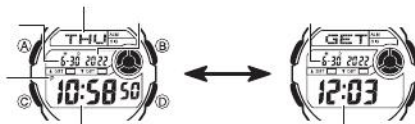

10:58 10:58

--	--	--

--	--	--

TYO		
AUTO		
12H		
50		
7:22		
10:58:00		
6:30		

ENG	PYC	
M/D		