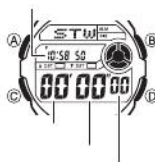

10:58 10:58

--	--	--

--	--	--

TYO		
AUTO		
12H		
50		
7:22		
10:58:00		
6:30		

ENG	PYC	
M/D		