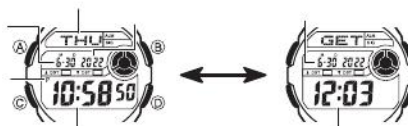

10:58 10:58

--	--	--

--	--	--

TYO		
AUTO		
12H		
50		
7:22		
10:58:00		
6:30		

ENG	PYC	
M/D		