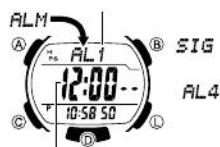

TYO		
OFF	OFF	ON
12H	24H	12H

50		00
10:58		
20 15 6:30		
MUTE KEY↵	KEY↵	MUTE
LT1	LT3	LT1
PS 00	00	00

01

	00 00	
	/10	

SNZ AL1 SIG

AL1 AL4 SNZ

SNZ

AL2 AL3 AL4 SNZ

AL1

SIG

on

--

LT1 LT3
LT3 LT1

	LOW	

--	--	--

HML
HML
HML