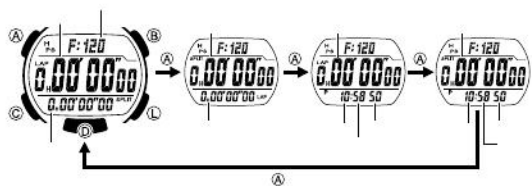

TYO		
OFF	OFF	ON
12H	24H	12H

50		00
10:58		
20 15 6:30		
MUTE KEY↵	KEY↵	MUTE
LT1	LT3	LT1
PS 00	00	00

01

	00 00	
	/10	

SNZ AL1 SIG

AL1 AL4 SNZ

SNZ

AL2 AL3 AL4 SNZ

AL1

SIG

on

--

LT1 LT3
LT3 LT1

	LOW	

--	--	--

HML
HML
HML