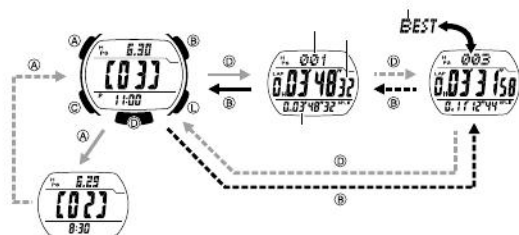

TYO		
OFF	OFF	ON
12H	24H	12H

50		00
10:58		
20 15 6:30		
MUTE KEY↵	KEY↵	MUTE
LT1	LT3	LT1
PS 00	00	00

01

	00 00	
	/10	

SNZ AL1 SIG

AL1 AL4 SNZ

SNZ

AL2 AL3 AL4 SNZ

AL1

SIG

on

--

LT1 LT3
LT3 LT1

	LOW	

--	--	--

HML
HML
HML