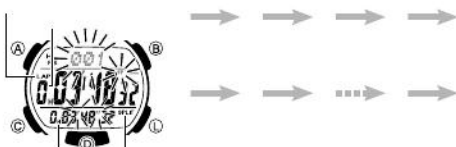

TYO		
OFF	OFF	ON
12H	24H	12H

50		00
10:58		
20 15 6:30		
MUTE KEY↵	KEY↵	MUTE
LT1	LT3	LT1
PS 00	00	00

01

	00 00	
	/10	

SNZ AL1 SIG

AL1 AL4 SNZ

SNZ

AL2 AL3 AL4 SNZ

AL1

SIG

on

--

LT1 LT3
LT3 LT1

	LOW	

--	--	--

HML
HML
HML