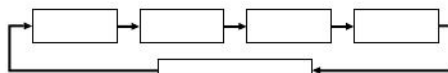

TYO		
OFF	OFF	ON
12H	24H	12H

50		00
10:58		
20 15 6:30		
MUTE KEY↵	KEY↵	MUTE
LT1	LT3	LT1
PS 00	00	00

01

	00 00	
	/10	

SNZ AL1 SIG

AL1 AL4 SNZ

SNZ

AL2 AL3 AL4 SNZ

AL1

SIG

on

--

LT1 LT3
LT3 LT1

	LOW	

--	--	--

HML
HML
HML