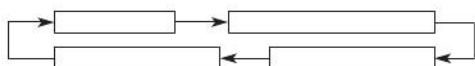

50		00	
OFF	ON	OFF	
+ 90			
10:58			
20 10			
6:30			

ON

OFF

	LONG	
	140° E	
		W E
	INT	
	5:20	

	0:00		
		→	
	OFF		ON OFF

0:00

SNZ

AL1 AL2 AL3 AL4  
SNZ

SIG

AL3 AL4  
SNZ  
SIG  
AL1 AL2

12:00		
----		

♦ \*