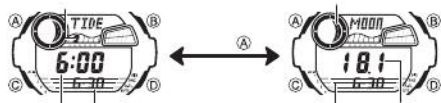

50		00	
OFF	ON	OFF	
+ 90			
10:58			
20 10			
6:30			

ON

OFF

	LONG	
	140° E	
		W E
	INT	
	5:20	

	0:00		
		→	
	OFF		ON OFF

0:00

SNZ

AL1 AL2 AL3 AL4  
SNZ

SIG

AL3 AL4  
SNZ  
SIG  
AL1 AL2

12:00		
----		

♦ \*