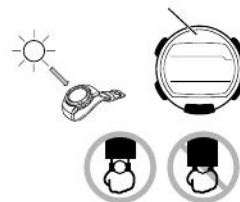

LT1 LT3

LT1

LT3