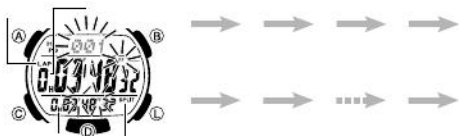

TYO			
OFF	OFF	ON	

12H		24H	12H
50		00	
10:58			
20 15 6:30			
MUTE KEY ↵	MUTE	KEY ↵	
LT 1		LT 3	LT 1
PS 00	OFF	00	

01

	00 00	
	/10	

SIG SNZ
AL1 AL4 SIG

SNZ

AL4 SNZ AL1 AL2 AL3

SIG

LT1 LT3

LT1

LT3

	- LOW	

--	--	--

HML
HML
HML

KEY \blacktriangleright MUTE
 KEY \blacktriangleright MUTE

00 OFF