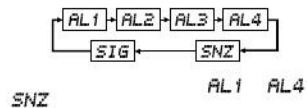

TYO			
OFF	OFF	ON	

12H		24H	12H
50		00	
10:58			
20 15 6:30			
MUTE KEY ↵	MUTE	KEY ↵	
LT 1		LT 3	LT 1
PS 00	OFF	00	

01

	00 00	
	/10	

SIG SNZ
AL1 AL4 SIG

SNZ

AL4 SNZ AL1 AL2 AL3

SIG

LT1 LT3

LT1

LT3

	- LOW	

--	--	--

HML
HML
HML

KEY \blacktriangleright MUTE
 KEY \blacktriangleright MUTE

00 OFF