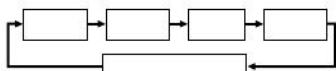

TYO			
OFF	OFF	ON	

12H		24H	12H
50		00	
10:58			
20 15 6:30			
MUTE KEY ↵	MUTE	KEY ↵	
LT 1		LT 3	LT 1
PS 00	OFF	00	

01

	00 00	
	/10	

SIG SNZ
AL1 AL4 SIG

SNZ

AL4 SNZ AL1 AL2 AL3

SIG

LT1 LT3

LT1

LT3

	- LOW	

--	--	--

HML
HML
HML

KEY \blacktriangleright MUTE
 KEY \blacktriangleright MUTE

00 OFF