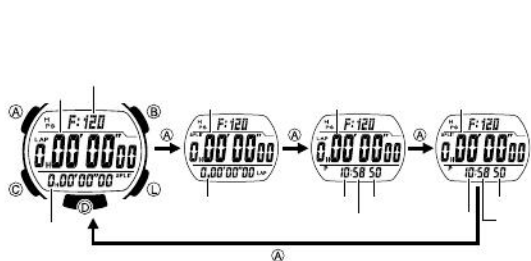

TYO			
OFF	OFF	ON	

12H		24H	12H
50		00	
10:58			
20 15 6:30			
MUTE KEY ↵	MUTE	KEY ↵	
LT 1		LT 3	LT 1
PS 00	OFF	00	

01

	00 00	
	/10	

SIG SNZ
AL1 AL4 SIG

SNZ

AL4 SNZ AL1 AL2 AL3

SIG

LT1 LT3

LT1

LT3

	- LOW	

--	--	--

HML
HML
HML

KEY \blacktriangleright MUTE
 KEY \blacktriangleright MUTE

00 OFF