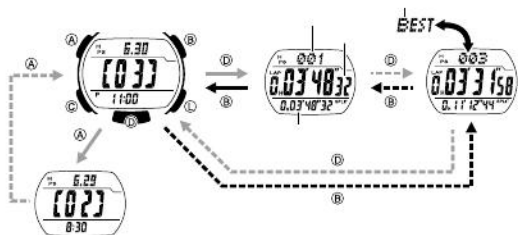

TYO			
OFF	OFF	ON	

12H		24H	12H
50		00	
10:58			
20 15 6:30			
MUTE KEY ↵	MUTE	KEY ↵	
LT 1		LT 3	LT 1
PS 00	OFF	00	

01

	00 00	
	/10	

SIG SNZ
AL1 AL4 SIG

SNZ

AL4 SNZ AL1 AL2 AL3

SIG

LT1 LT3

LT1

LT3

	- LOW	

--	--	--

HML
HML
HML

KEY \blacktriangleright MUTE
 KEY \blacktriangleright MUTE

00 OFF