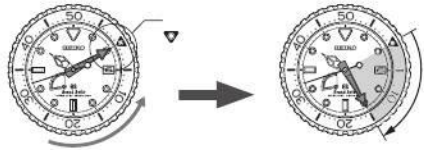

Grand Seiko

SPRING DRIVE DIVER'S 200m

ManualsLib.com

ManualsLib.com

ManualsLib.com

ManualsLib.com

		D	

ManualsLib.com