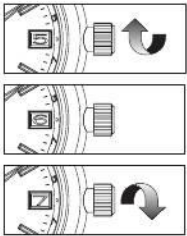

GS
Grand Seiko
ManualsLib.com
SPRING DRIVE

9R66
取扱説明書
INSTRUCTION

⚠ _____

ManualsLib.com

ManualsLib.com