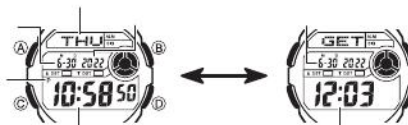

10:58

10:58

--	--	--

--	--	--

TYO		
AUTO		
12H		
50		
^{7:22} 10:58 ⁰⁰		
^{6:30}		

ENG	PYC	
M/D		