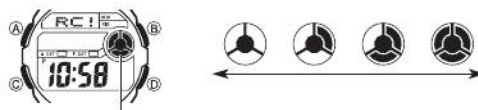

10:58

10:58

--	--	--

--	--	--

TYO		
AUTO		
12H		
50		
^{7:22} 10:58 ⁰⁰		
^{6:30}		

ENG	PYC	
M/D		