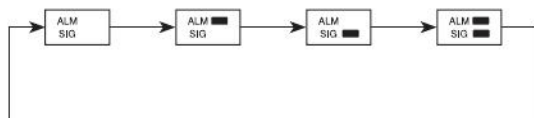

10:58

10:58

--	--	--

--	--	--

TYO		
AUTO		
12H		
50		
^{7:22} 10:58 ⁰⁰		
^{6:30}		

ENG	PYC	
M/D		