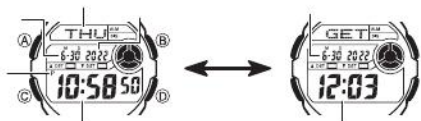

10:58

10:58

--	--	--

--	--	--

TYO		
AUTO		
12H		
50		
^{7:22} 10:58 ⁰⁰		
^{6:30}		

ENG	PYC	
M/D		