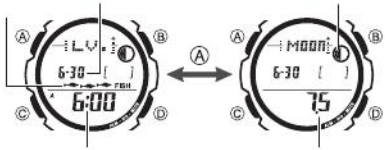

CASIO[®]

P

- ①
- ②
- ③

WT

Ⓒ

Ⓓ

Ⓓ

[Empty rounded rectangular box]

(A)

(D) (B)

(C)

(A)

C

D

B

D