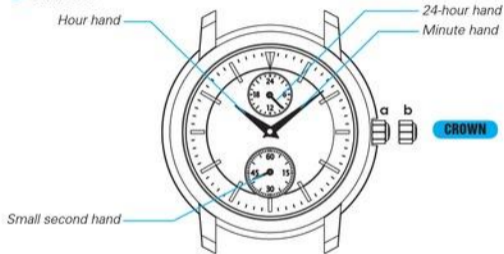

ManualsLib.com

用法說明

頁

ManualsLib.com

閣下現在已經擁有一隻，機件編號為 _____ 的精工牌指針式石英錶。在使用您的精工牌指針式石英錶以前，務請注意閱讀這本小冊子中的各項說明，並請將手冊妥加保管，以便隨時參考。

SEIKO CAL. 6G34, 6G27

● CAL. 6G34

a: Normal position

b: First click

c: Second click

*Orientation of the retrograde display may vary depending on the model.

● CAL. 6G27

a: Normal position

b: First click

ManualsLib.com

3
Years