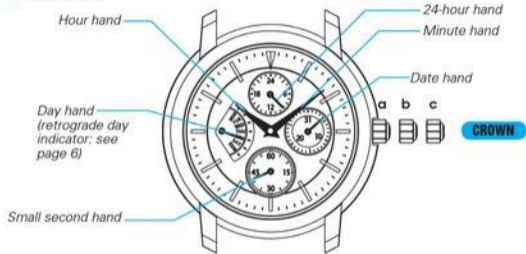

ManualsLib.com

用法說明

頁

ManualsLib.com

閣下現在已經擁有一隻，機件編號為 _____ 的精工牌指針式石英錶。在使用您的精工牌指針式石英錶以前，務請注意閱讀這本小冊子中的各項說明，並請將手冊妥加保管，以便隨時參考。

SEIKO CAL. 6G34, 6G27

● CAL. 6G34

a: Normal position

b: First click

c: Second click

*Orientation of the retrograde display may vary depending on the model.

● CAL. 6G27

a: Normal position

b: First click

ManualsLib.com

3
Years