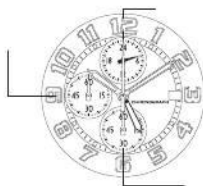

ManualsLib.com