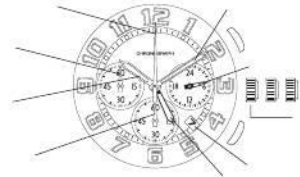

---

ManualsLib.com

---

ManualsLib.com

Stadt	Zeitunterschied	Sommerzeit	Stadt	Zeitunterschied	Sommerzeit
UTC	±0	—	HONG-KONG	+8	x
LONDON	±0	○	TOKYO	+9	x
PARIS	+1	○	SYDNEY	+10	○
ROM	+1	○	NOUMEA	+11	x
KAIRO	+2	○	AUCKLAND	+12	○
ISTANBUL	+2	○	HONOLULU	-10	x
MOSKAU	+3	○	ANCHORAGE	-9	○
KUWAIT	+3	x	LOS ANGELES	-8	○
DUBAI	+4	x	DENVER	-7	○
KARACHI	+5	x	CHICAGO	-6	○
DACCA	+6	x	NEW YORK	-5	○
BANGKOK	+7	x	CARACAS	-4	x
SINGAPUR	+8	x	RIO DE JANEIRO	-3	○