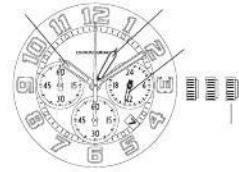

---

---

ManualsLib.com

---

---

ManualsLib.com

Ciudad	Diferencia horaria	Verano	Città	Diferencia horaria	Verano
UTC	±0	—	HONG KONG	+8	x
LONDRES	±0	O	TOKIO	+9	x
PARÍS	+1	O	SYDNEY	+10	O
ROMA	+1	O	NOUMEA	+11	x
EL CAIRO	+2	O	AUCKLAND	+12	O
ESTAMBUL	+2	O	HONOLULU	-10	x
MOSCÚ	+3	O	ANCHORAGE	-9	O
KUWAIT	+3	x	LOS ANGELES	-8	O
DUBAI	+4	x	DENVER	-7	O
KARACHI	+5	x	CHICAGO	-6	O
DACCA	+6	x	NUEVA YORK	-5	O
BANGKOK	+7	x	CARACAS	-4	x
SINGAPUR	+8	x	RIO DE JANEIRO	-3	O