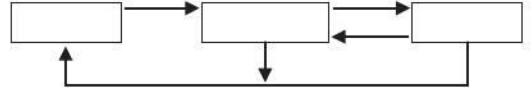

ManualsLib.com

Ville	Différences de temps	Heure d'été	Ville	Différences de temps	Heure d'été
UTC	±0	—	HONG KONG	+8	x
LONDRES	±0	○	TOKYO	+9	x
PARIS	+1	○	SYDNEY	+10	○
ROME	+1	○	NOUMEA	+11	x
LE CAIRE	+2	○	AUCKLAND	+12	○
ISTANBUL	+2	○	HONOLULU	-10	x
MOSCOU	+3	○	ANCHORAGE	-9	○
KUWAIT	+3	x	LOS ANGELES	-8	○
DUBAI	+4	x	DENVER	-7	○
KARACHI	+5	x	CHICAGO	-6	○
DACCA	+6	x	NEW YORK	-5	○
BANGKOK	+7	x	CARACAS	-4	x
SINGAPOUR	+8	x	RIO DE JANEIRO	-3	○