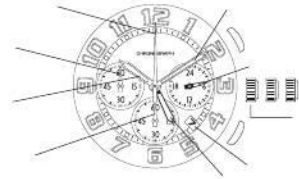

---

---

ManualsLib.com

---

---

ManualsLib.com

Ciudad	Diferencia horaria	Verano	Città	Diferencia horaria	Verano
UTC	±0	—	HONG KONG	+8	x
LONDRES	±0	O	TOKIO	+9	x
PARÍS	+1	O	SYDNEY	+10	O
ROMA	+1	O	NOUMEA	+11	x
EL CAIRO	+2	O	AUCKLAND	+12	O
ESTAMBUL	+2	O	HONOLULU	-10	x
MOSCÚ	+3	O	ANCHORAGE	-9	O
KUWAIT	+3	x	LOS ANGELES	-8	O
DUBAI	+4	x	DENVER	-7	O
KARACHI	+5	x	CHICAGO	-6	O
DACCA	+6	x	NUEVA YORK	-5	O
BANGKOK	+7	x	CARACAS	-4	x
SINGAPUR	+8	x	RIO DE JANEIRO	-3	O