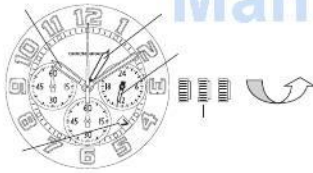

---

---

ManualsLib.com

---

---

ManualsLib.com

Ciudad	Diferencia horaria	Verano	Città	Diferencia horaria	Verano
UTC	±0	—	HONG KONG	+8	x
LONDRES	±0	O	TOKIO	+9	x
PARÍS	+1	O	SYDNEY	+10	O
ROMA	+1	O	NOUMEA	+11	x
EL CAIRO	+2	O	AUCKLAND	+12	O
ESTAMBUL	+2	O	HONOLULU	-10	x
MOSCÚ	+3	O	ANCHORAGE	-9	O
KUWAIT	+3	x	LOS ANGELES	-8	O
DUBAI	+4	x	DENVER	-7	O
KARACHI	+5	x	CHICAGO	-6	O
DACCA	+6	x	NUEVA YORK	-5	O
BANGKOK	+7	x	CARACAS	-4	x
SINGAPUR	+8	x	RIO DE JANEIRO	-3	O