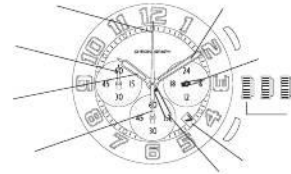

---

ManualsLib.com

---

ManualsLib.com

Ville	Différences de temps	Heure d'été	Ville	Différences de temps	Heure d'été
UTC	±0	—	HONG KONG	+8	x
LONDRES	±0	○	TOKYO	+9	x
PARIS	+1	○	SYDNEY	+10	○
ROME	+1	○	NOUMEA	+11	x
LE CAIRE	+2	○	AUCKLAND	+12	○
ISTANBUL	+2	○	HONOLULU	-10	x
MOSCOU	+3	○	ANCHORAGE	-9	○
KUWAIT	+3	x	LOS ANGELES	-8	○
DUBAI	+4	x	DENVER	-7	○
KARACHI	+5	x	CHICAGO	-6	○
DACCA	+6	x	NEW YORK	-5	○
BANGKOK	+7	x	CARACAS	-4	x
SINGAPOUR	+8	x	RIO DE JANEIRO	-3	○