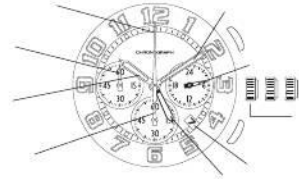

---

---

ManualsLib.com

---

---

ManualsLib.com

Ciudad	Diferencia horaria	Verano	Città	Diferencia horaria	Verano
UTC	±0	—	HONG KONG	+8	x
LONDRES	±0	O	TOKIO	+9	x
PARÍS	+1	O	SYDNEY	+10	O
ROMA	+1	O	NOUMEA	+11	x
EL CAIRO	+2	O	AUCKLAND	+12	O
ESTAMBUL	+2	O	HONOLULU	-10	x
MOSCÚ	+3	O	ANCHORAGE	-9	O
KUWAIT	+3	x	LOS ANGELES	-8	O
DUBAI	+4	x	DENVER	-7	O
KARACHI	+5	x	CHICAGO	-6	O
DACCA	+6	x	NUEVA YORK	-5	O
BANGKOK	+7	x	CARACAS	-4	x
SINGAPUR	+8	x	RIO DE JANEIRO	-3	O