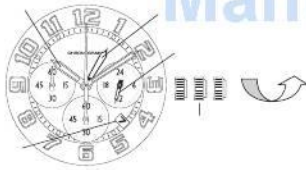

---

ManualsLib.com

---

ManualsLib.com

Ville	Différences de temps	Heure d'été	Ville	Différences de temps	Heure d'été
UTC	±0	—	HONG KONG	+8	x
LONDRES	±0	○	TOKYO	+9	x
PARIS	+1	○	SYDNEY	+10	○
ROME	+1	○	NOUMEA	+11	x
LE CAIRE	+2	○	AUCKLAND	+12	○
ISTANBUL	+2	○	HONOLULU	-10	x
MOSCOU	+3	○	ANCHORAGE	-9	○
KUWAIT	+3	x	LOS ANGELES	-8	○
DUBAI	+4	x	DENVER	-7	○
KARACHI	+5	x	CHICAGO	-6	○
DACCA	+6	x	NEW YORK	-5	○
BANGKOK	+7	x	CARACAS	-4	x
SINGAPOUR	+8	x	RIO DE JANEIRO	-3	○