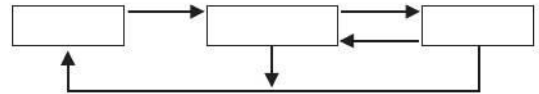

---

---

ManualsLib.com

---

---

ManualsLib.com

Ciudad	Diferencia horaria	Verano	Città	Diferencia horaria	Verano
UTC	±0	—	HONG KONG	+8	x
LONDRES	±0	O	TOKIO	+9	x
PARÍS	+1	O	SYDNEY	+10	O
ROMA	+1	O	NOUMEA	+11	x
EL CAIRO	+2	O	AUCKLAND	+12	O
ESTAMBUL	+2	O	HONOLULU	-10	x
MOSCÚ	+3	O	ANCHORAGE	-9	O
KUWAIT	+3	x	LOS ANGELES	-8	O
DUBAI	+4	x	DENVER	-7	O
KARACHI	+5	x	CHICAGO	-6	O
DACCA	+6	x	NUEVA YORK	-5	O
BANGKOK	+7	x	CARACAS	-4	x
SINGAPUR	+8	x	RIO DE JANEIRO	-3	O