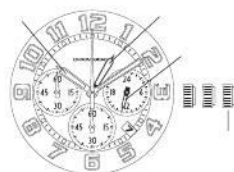

---

ManualsLib.com

---

ManualsLib.com

Ville	Différences de temps	Heure d'été	Ville	Différences de temps	Heure d'été
UTC	±0	—	HONG KONG	+8	x
LONDRES	±0	○	TOKYO	+9	x
PARIS	+1	○	SYDNEY	+10	○
ROME	+1	○	NOUMEA	+11	x
LE CAIRE	+2	○	AUCKLAND	+12	○
ISTANBUL	+2	○	HONOLULU	-10	x
MOSCOU	+3	○	ANCHORAGE	-9	○
KUWAIT	+3	x	LOS ANGELES	-8	○
DUBAI	+4	x	DENVER	-7	○
KARACHI	+5	x	CHICAGO	-6	○
DACCA	+6	x	NEW YORK	-5	○
BANGKOK	+7	x	CARACAS	-4	x
SINGAPOUR	+8	x	RIO DE JANEIRO	-3	○