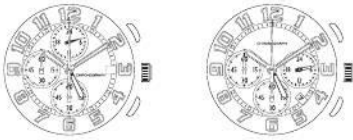

---

---

ManualsLib.com

---

---

ManualsLib.com

Ciudad	Diferencia horaria	Verano	Città	Diferencia horaria	Verano
UTC	±0	—	HONG KONG	+8	x
LONDRES	±0	O	TOKIO	+9	x
PARÍS	+1	O	SYDNEY	+10	O
ROMA	+1	O	NOUMEA	+11	x
EL CAIRO	+2	O	AUCKLAND	+12	O
ESTAMBUL	+2	O	HONOLULU	-10	x
MOSCÚ	+3	O	ANCHORAGE	-9	O
KUWAIT	+3	x	LOS ANGELES	-8	O
DUBAI	+4	x	DENVER	-7	O
KARACHI	+5	x	CHICAGO	-6	O
DACCA	+6	x	NUEVA YORK	-5	O
BANGKOK	+7	x	CARACAS	-4	x
SINGAPUR	+8	x	RIO DE JANEIRO	-3	O