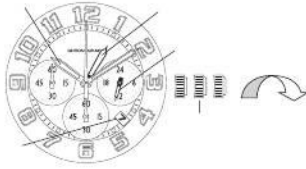

ManualsLib.com

Ville	Différences de temps	Heure d'été	Ville	Différences de temps	Heure d'été
UTC	±0	—	HONG KONG	+8	x
LONDRES	±0	○	TOKYO	+9	x
PARIS	+1	○	SYDNEY	+10	○
ROME	+1	○	NOUMEA	+11	x
LE CAIRE	+2	○	AUCKLAND	+12	○
ISTANBUL	+2	○	HONOLULU	-10	x
MOSCOU	+3	○	ANCHORAGE	-9	○
KUWAIT	+3	x	LOS ANGELES	-8	○
DUBAI	+4	x	DENVER	-7	○
KARACHI	+5	x	CHICAGO	-6	○
DACCA	+6	x	NEW YORK	-5	○
BANGKOK	+7	x	CARACAS	-4	x
SINGAPOUR	+8	x	RIO DE JANEIRO	-3	○