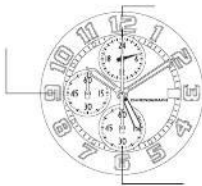

ManualsLib.com