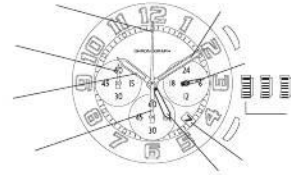

ManualsLib.com

Ville	Différences de temps	Heure d'été	Ville	Différences de temps	Heure d'été
UTC	±0	—	HONG KONG	+8	x
LONDRES	±0	○	TOKYO	+9	x
PARIS	+1	○	SYDNEY	+10	○
ROME	+1	○	NOUMEA	+11	x
LE CAIRE	+2	○	AUCKLAND	+12	○
ISTANBUL	+2	○	HONOLULU	-10	x
MOSCOU	+3	○	ANCHORAGE	-9	○
KUWAIT	+3	x	LOS ANGELES	-8	○
DUBAI	+4	x	DENVER	-7	○
KARACHI	+5	x	CHICAGO	-6	○
DACCA	+6	x	NEW YORK	-5	○
BANGKOK	+7	x	CARACAS	-4	x
SINGAPOUR	+8	x	RIO DE JANEIRO	-3	○