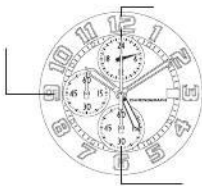

ManualsLib.com