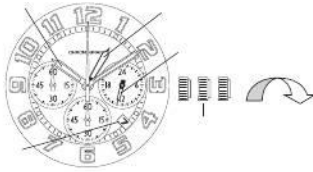

---

---

ManualsLib.com

---

---

ManualsLib.com

Ciudad	Diferencia horaria	Verano	Città	Diferencia horaria	Verano
UTC	±0	—	HONG KONG	+8	x
LONDRES	±0	O	TOKIO	+9	x
PARÍS	+1	O	SYDNEY	+10	O
ROMA	+1	O	NOUMEA	+11	x
EL CAIRO	+2	O	AUCKLAND	+12	O
ESTAMBUL	+2	O	HONOLULU	-10	x
MOSCÚ	+3	O	ANCHORAGE	-9	O
KUWAIT	+3	x	LOS ANGELES	-8	O
DUBAI	+4	x	DENVER	-7	O
KARACHI	+5	x	CHICAGO	-6	O
DACCA	+6	x	NUEVA YORK	-5	O
BANGKOK	+7	x	CARACAS	-4	x
SINGAPUR	+8	x	RIO DE JANEIRO	-3	O