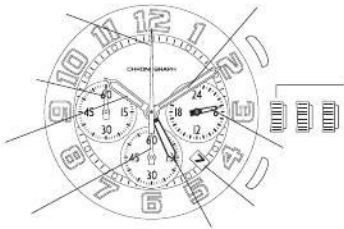

ManualsLib.com