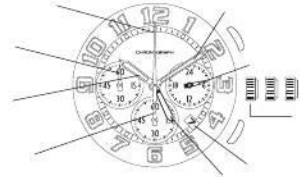

ManualsLib.com

Città	Fuso orario	Ora legale	Città	Fuso orario	Ora legale
GMT	±0	—	HONG KONG	+8	x
LONDRA	±0	○	TOKYO	+9	x
PARIGI	+1	○	SYDNEY	+10	○
ROMA	+1	○	NOUMEA	+11	x
CAIRO	+2	○	AUCKLAND	+12	○
ISTANBUL	+2	○	HONOLULU	-10	x
MOSCA	+3	○	ANCHORAGE	-9	○
KUWAIT	+3	x	LOS ANGELES	-8	○
DUBAI	+4	x	DENVER	-7	○
KARACHI	+5	x	CHICAGO	-6	○
DACCA	+6	x	NEW YORK	-5	○
BANGKOK	+7	x	CARACAS	-4	x
SINGAPORE	+8	x	RIO DE JANEIRO	-3	○