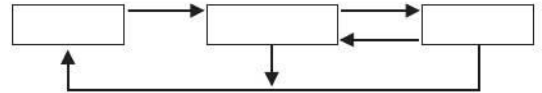

ManualsLib.com

Città	Fuso orario	Ora legale	Città	Fuso orario	Ora legale
GMT	±0	—	HONG KONG	+8	x
LONDRA	±0	○	TOKYO	+9	x
PARIGI	+1	○	SYDNEY	+10	○
ROMA	+1	○	NOUMEA	+11	x
CAIRO	+2	○	AUCKLAND	+12	○
ISTANBUL	+2	○	HONOLULU	-10	x
MOSCA	+3	○	ANCHORAGE	-9	○
KUWAIT	+3	x	LOS ANGELES	-8	○
DUBAI	+4	x	DENVER	-7	○
KARACHI	+5	x	CHICAGO	-6	○
DACCA	+6	x	NEW YORK	-5	○
BANGKOK	+7	x	CARACAS	-4	x
SINGAPORE	+8	x	RIO DE JANEIRO	-3	○