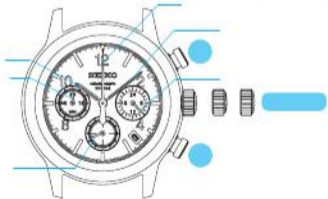


ManualsLib.com

ManualsLib.com

閣下現在已經擁有一隻，機件編號為 6T63 的精工牌指針式石英錶。在使用您的精工牌指針式石英錶以前，務請注意閱讀這本小冊子中的各項說明，並請將予妥善加保管，以便隨時參考。

SEIKO

ManualsLib.com

ManualsLib.com

ManualsLib.com

ManualsLib.com