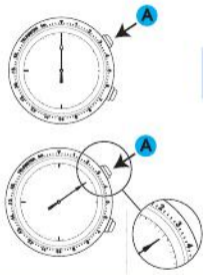

ManualsLib.com

3
Years