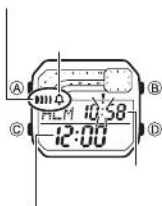

50		
OFF		
TYO		
10:58		
12:3		
6:30		

IHT 1		
3 00'		
→	↔	→

---

---

---

---

---

12:00		
-------	--	--