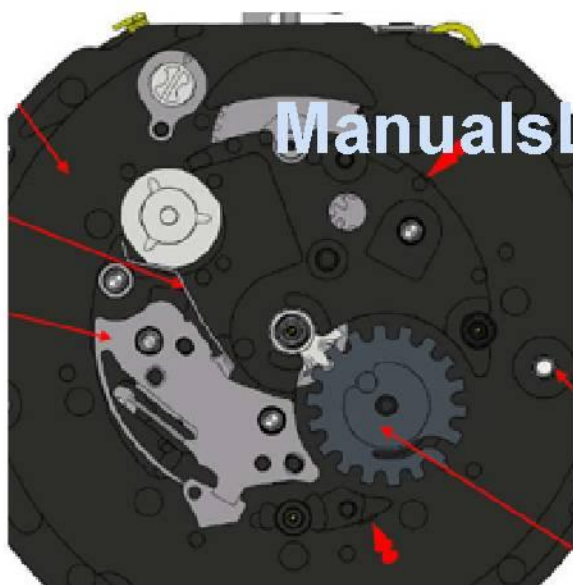

ManualsLib.com