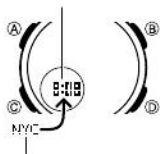

---

---

---

36		
OFF		
TYO		
PM 10:08		
12H		
2019 6-30		

	05:00		
	05:00	05:00	→
	MON	MON	MOF

---

---

---