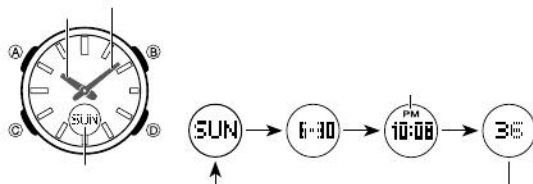

---

---

---

36		
OFF		
TYO		
PM 10:08		
12H		
2019 6-30		

	05:00		
	05:00	05:00	→
	MON	MON	MOF

---

---

---