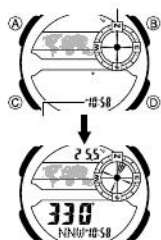

TYO		
OFF		
12H		
50		
10:58		

' 17		
6:30		

3

|||||
SNZ |||||
▲

|||||

SNZ |||||

▲