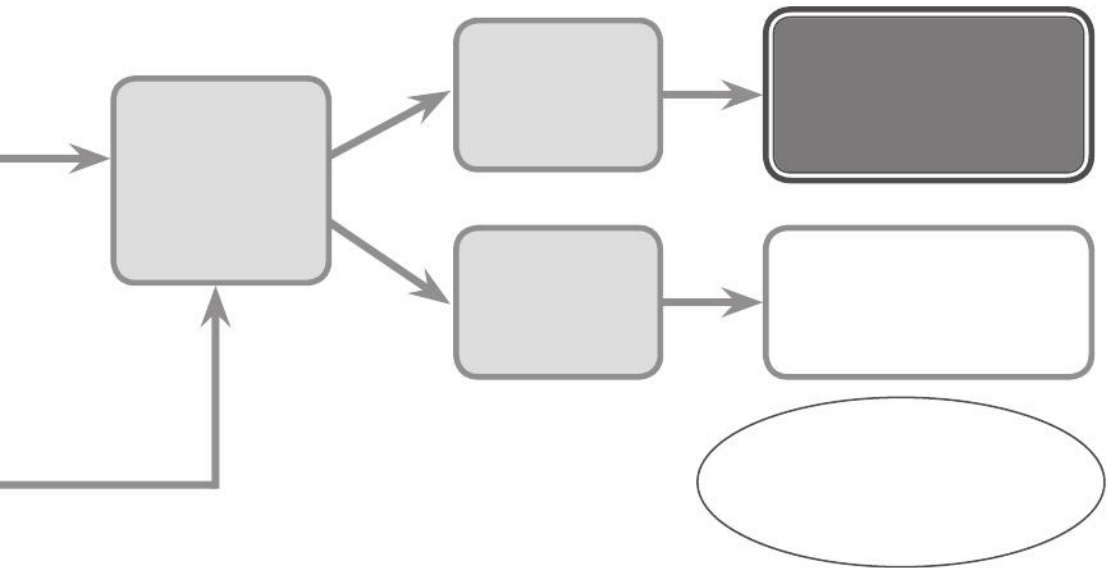

7

Perfex
パーフェックス

はがね山標準電波送信所
・送信周波数60KHz

福岡
佐賀

大阪

東京

福島

おおたかどや山標準電波送信所
・送信周波数40KHz