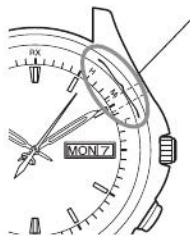

7

Perfex
パーフェックス

はがね山標準電波送信所
・送信周波数60KHz

福岡
佐賀

大阪

東京

福島

おおたかどや山標準電波送信所
・送信周波数40KHz