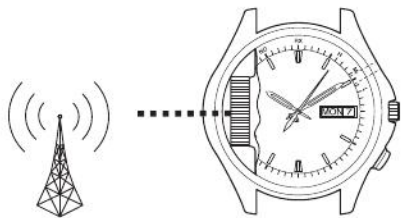

7

Perfex
パーフェックス

はがね山標準電波送信所
・送信周波数60KHz

福岡
佐賀

大阪

東京

福島

おおたかどや山標準電波送信所
・送信周波数40KHz