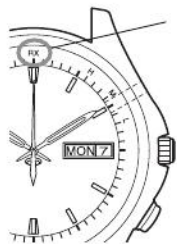

7

Perfex
パーフェックス

はがね山標準電波送信所
・送信周波数60KHz

福岡
佐賀

大阪

東京

福島

おおたかどや山標準電波送信所
・送信周波数40KHz