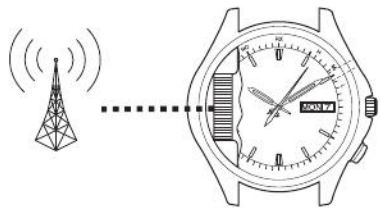

7

Perfex
パーフェックス

はがね山標準電波送信所
・送信周波数60KHz

福岡
佐賀

大阪

東京

福島

おおたかどや山標準電波送信所
・送信周波数40KHz