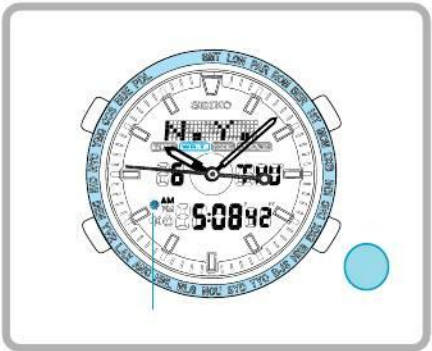

ManualsLib.com