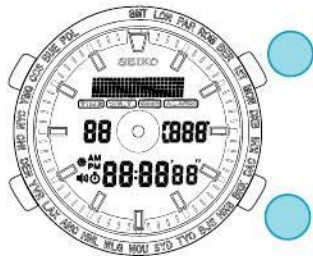

ManualsLib.com