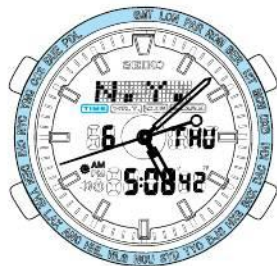

ManualsLib.com