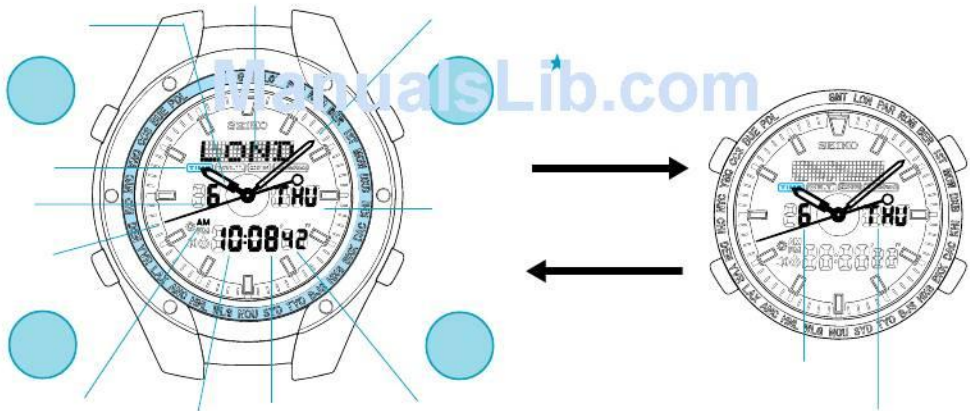

# ManualsLib.com

閣下現在擁有一隻精工牌，機件編號為            的雙顯示石英精密鬧錶，定會覺得自豪。為了能夠獲得它的最佳效果起見，務請仔細閱讀小冊子中的各項說明。並請將手冊妥加保存，以備隨時參考。

[ManualsLib.com](http://ManualsLib.com)

ManualsLib.com

Manufacture.com\*

- 
- 

ManualsLib.com