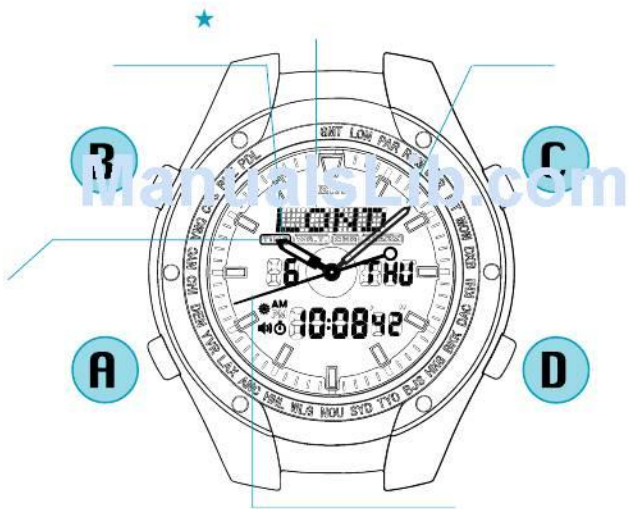

# ManualsLib.com

閣下現在擁有一隻精工牌，機件編號為            的雙顯示石英精密鬧錶，定會覺得自豪。為了能夠獲得它的最佳效果起見，務請仔細閱讀小冊子中的各項說明。並請將手冊妥加保存，以備隨時參考。

[ManualsLib.com](http://ManualsLib.com)

ManualsLib.com

Manufacture.com\*

- 
- 

ManualsLib.com