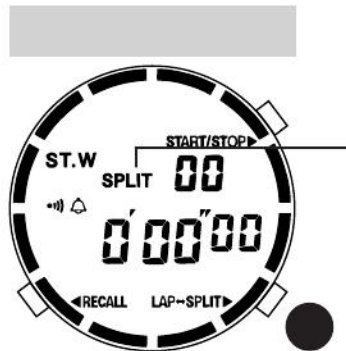

# REGULAR ALARM MODE

ManualsLib.com

English

English

ManualsLib.com

# STOPWATCH MODE

ManualsLib.com

English

English