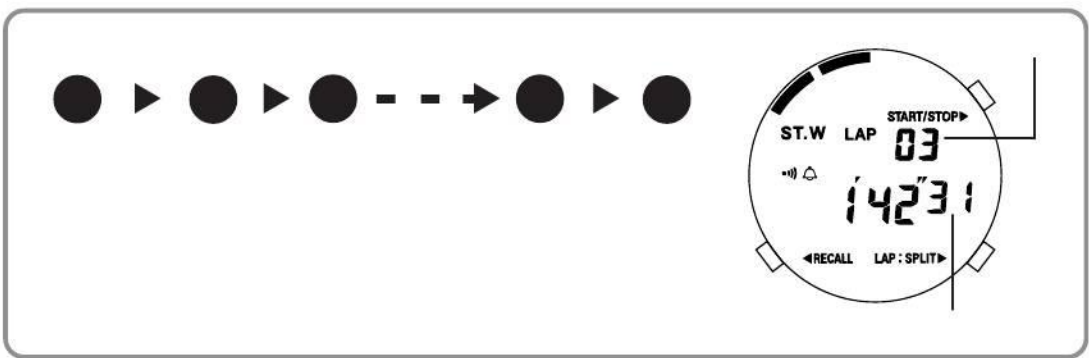

# REGULAR ALARM MODE

ManualsLib.com

English

English

ManualsLib.com

# STOPWATCH MODE

ManualsLib.com

English

English