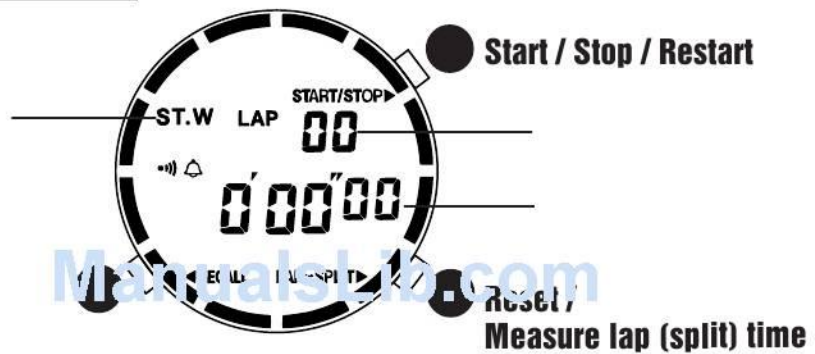

# REGULAR ALARM MODE

ManualsLib.com

English

English

ManualsLib.com

# STOPWATCH MODE

ManualsLib.com

English

English