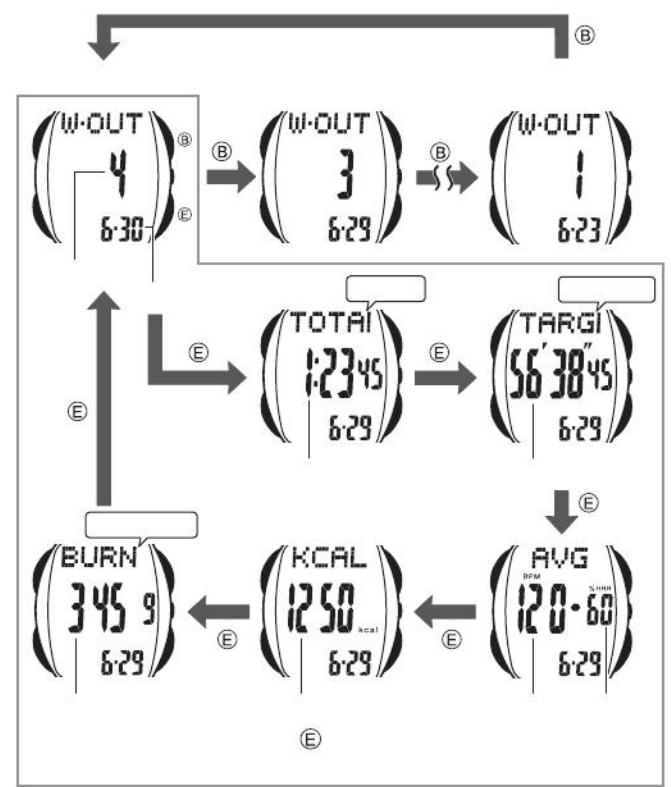

E → E → B

E → E → E . . . E → B

01
0:02:59

Empty rectangular box for input.

01
0:02:59

01
0:02:59
110