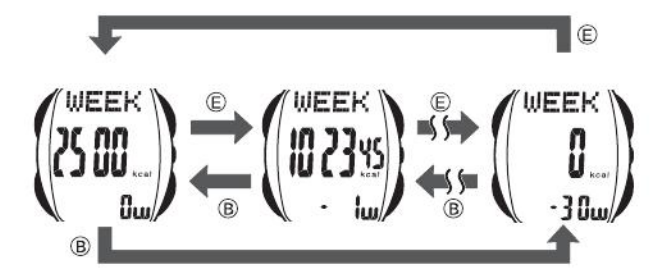

E → E → B

E → E → E . . . E → B

01
0:02:59

Empty rectangular box for input.

01
0:02:59

01
0:02:59
110