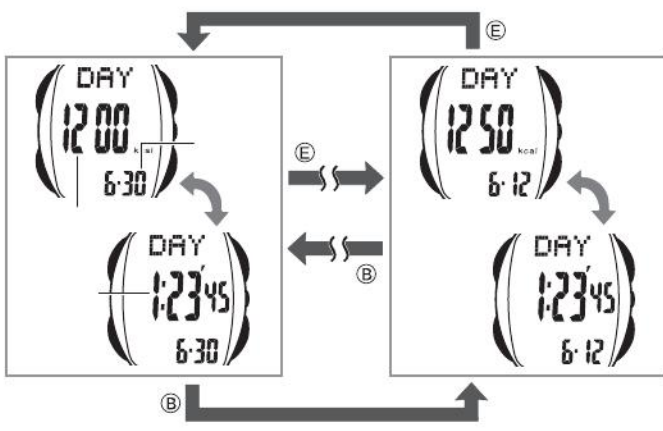

E → E → B

E → E → E . . . E → B

01
0:02:59

Empty rectangular box for input.

01
0:02:59

01
0:02:59
110