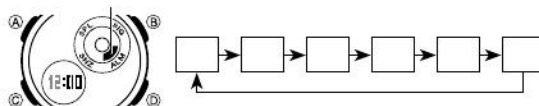

36		
OFF		
TYO		
PM 10:00		
12H		
2018 6-30		

	05:00		
	05:00	05:00	→
	05:00	05:00	05:00

◆

✱