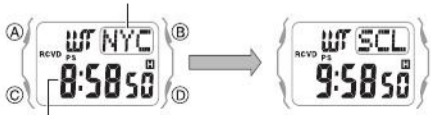

**CASIO**<sup>®</sup>

TYO		
AUTO		
12H		
50		
'10:58		
20 14 6.30		

[Redacted]

[Redacted]

[Dark Gray Header]	
[Light Gray Header]	[Light Gray Header]
	
	
	

[Dark Gray Header]	
[Light Gray Header]	[Light Gray Header]
	
[Dark Gray Header]	
[Light Gray Header]	[Light Gray Header]
	

( )

表示					
使用例					