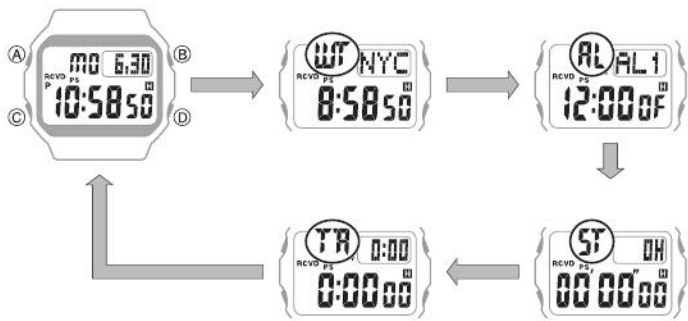

**CASIO**<sup>®</sup>

TYO		
AUTO		
12H		
50		
'10:58		
20 14 6.30		

[Redacted]

[Redacted]

[Dark Gray Header]	
[Light Gray Header]	[Light Gray Header]
	
	
	

[Dark Gray Header]	
[Light Gray Header]	[Light Gray Header]
	
[Dark Gray Header]	
[Light Gray Header]	[Light Gray Header]
	

( )

表示					
使用例					