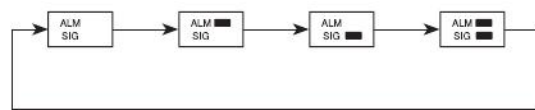

TYO		
AUTO	AUTO ON OFF	
12H	24H 12H	

50		00
20 11		
10:58 00		
6:30		
ENG	ENG FRA DEU CHN JPN	ESP POR ITA PYC
M/D		

AUTO

AUTO

	TYO
	AUTO
	ON
