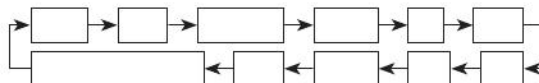

TYO		
AUTO	AUTO ON OFF	
12H	24H 12H	

50		00
20 11		
10:58 00		
6:30		
ENG	ENG FRA DEU CHN JPN	ESP POR ITA PYC
M/D		

AUTO

AUTO

	TYO
	AUTO
	ON
