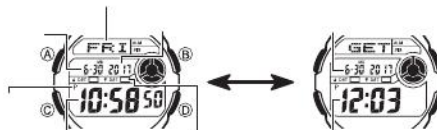

TYO		
AUTO	AUTO ON OFF	
12H	24H 12H	

50		00
20 11		
10:58 00		
6:30		
ENG	ENG FRA DEU CHN JPN	ESP POR ITA PYC
M/D		

AUTO

AUTO

	TYO
	AUTO
	ON
