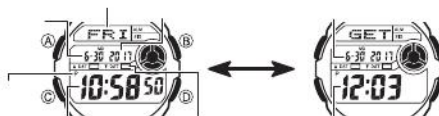

ERR

ERR

OFF

ON

ON

OFF

GET