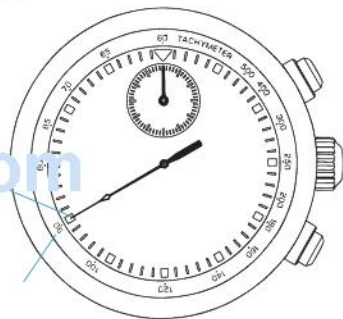

ManualsLib.com