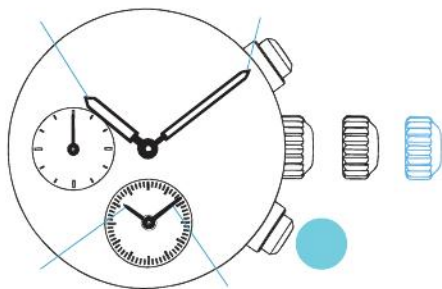

ManualsLib.com