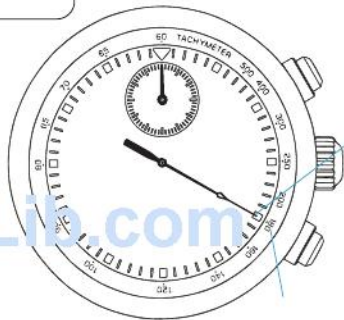

ManualsLib.com