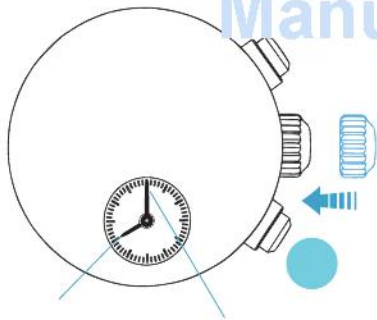

ManualsLib.com