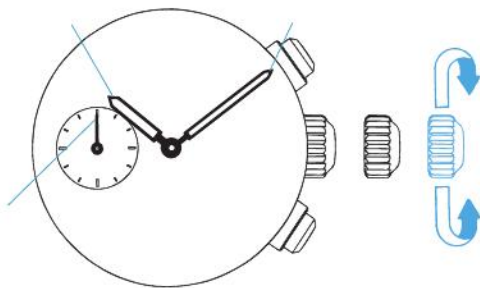

ManualsLib.com