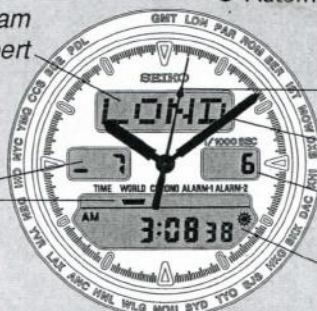

Stedenwijzer

Analog: Lokale tijd

Datum in Londen

Digitaal: Tijd in Londen

C Kies stad

Time Transfer Functie

C Selecteer stad die staat voor het gebied dat u bezoekt

D Druk gedurende 2 seconden in*

* Analoge wijzers bewegen en geven tijd in geselecteerde stad weer