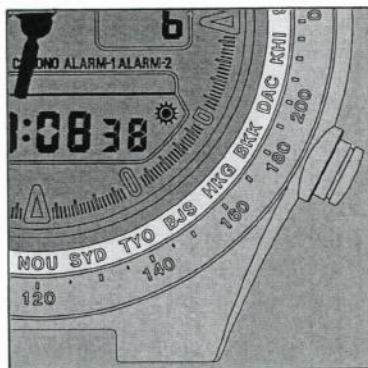

DIGITALE INDICATOR LEVENSDUUR BATTERIJ

"BATTERY CHANGE" passeert

Een makkelijk afleesbare roldisplay

1 Wanneer u de naam van een stad op de ring kiest, rolt de gehele naam van die stad langs.

De eerste volledig automatische DST instelling ter wereld