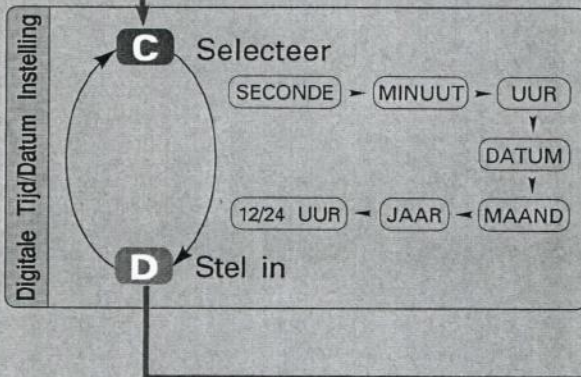

TIJD/DATUM INSTELLING

B Druk in gedurende 3 seconden

D Selecteer stad in uw gebied

B Terug naar TIJD/DATUM display

WERELDTIJD KEUZE

A Laat WERELDTIJD keuze zien

- De tijd in 28 steden over de gehele wereld
- Tijdsverschillen tussen de geselecteerde stad en de plaats waar u bent
- Automatische zomertijd (DST) instelling

Keuzesymbool

Stadsnaam
passeert

Tijdsverschil met
lokale tijd