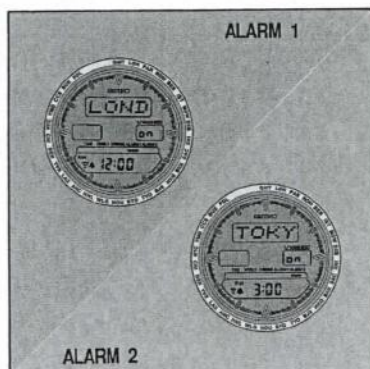

Twee-kanalig wereld alarm

4

Twee alarms kunnen afzonderlijk ingesteld worden, om af te gaan op basis van de tijd in de gewenste tijdzone.

Bijv.)

- ALARM 1: Gaat af om 12.00 uur Londense tijd
- ALARM 2: Gaat af om 15.00 uur, Tokiose tijd

gnon voor
ussen ver-
es reizen