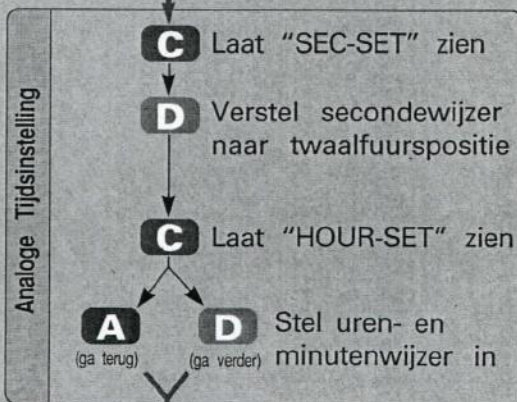

TIJD/DATUM INSTELLING

B Druk in gedurende 3 seconden

D Selecteer stad in uw gebied

B Terug naar TIJD/DATUM display

WERELDTIJD KEUZE

A Laat WERELDTIJD keuze zien

- De tijd in 28 steden over de gehele wereld
- Tijdsverschillen tussen de geselecteerde stad en de plaats waar u bent
- Automatische zomertijd (DST) instelling

Keuzesymbool

Stadsnaam
passeert

Tijdsverschil met
lokale tijd