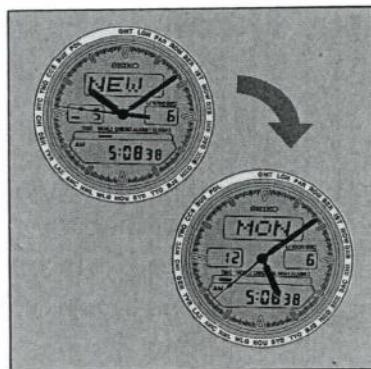

Een handige Time Transfer functie

3

De voornaamste analoge tijd kan vervangen worden door de tijd in een andere tijdzone met een eenvoudige druk op de knop.