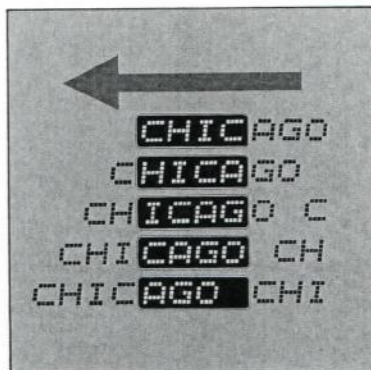

Stadsnaam passeert

Alarm aan/uit teken

Tijdsinstelling alarm

B Druk in gedurende 3 seconden

D Selecteer stad

C Selecteer

UUR → MINUUT

D Stel in

B Ga terug naar ALARM display

● Indicaties door Analoge en Digitale Display

	ANALOG		DIGITAAL
	Uren- en minutenwijzers	Seconden/stedenwijzer	Digitaal display
TIJD/DATUM KEUZE	Lokale tijd (uren & minuten)	Lokale tijd (seconden) of stad	Lokale tijd en datum
WERELDTIJD KEUZE		Stad	Stad, tijd en kalender van de stad, tijdsverschil
STOPWATCH KEUZE		Verstreken seconden gedurende de eerste 60 seconden	Verstreken tijd (uren, minuten, seconden) & 1/1000 seconden
ALARM-1 KEUZE		Lokale tijd (seconden)	Stad, Alarmtijd
ALARM-2 KEUZE		Lokale tijd (seconden)	Stad, Alarmtijd

DIGITALE INDICATOR LEVENSDUUR BATTERIJ

"BATTERY CHANGE" passeert

Een makkelijk afleesbare roldisplay

1 Wanneer u de naam van een stad op de ring kiest, rolt de gehele naam van die stad langs.

De eerste volledig automatische DST instelling ter wereld