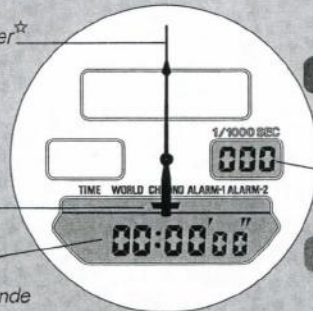

Time Transfer Functie

C Selecteer stad die staat voor het gebied dat u bezoekt

D Druk gedurende 2 seconden in*

* Analoge wijzers bewegen en geven tijd in geselecteerde stad weer

Funcities

BATTERIJ : SEIKO SR1130W, 1 stuks
 LEVENSDUUR : Ongeveer 2 jaar

STOPWATCH KEUZE

A Laat STOPWATCH keuze zien

● 1/1000 seconde stopwatch

Secondewijzer[☆]

Keuzesymbool

Verstreken tijd

C Start/Stop/Start opnieuw

D Tussentijd/Vrijgeven tussentijd/
Op nul zetten

[☆] De secandewijzer beweegt gedurende 60 seconden en stopt dan.

ALARM-1/ALARM-2 KEUZE

A Laat ALARM-1 of ALARM-2 keuze zien

● Twee gewone alarms die op wereldtijdbasis afgaan

Keuzesymbool

Alarmtijd

C Schakel alarm in/uit