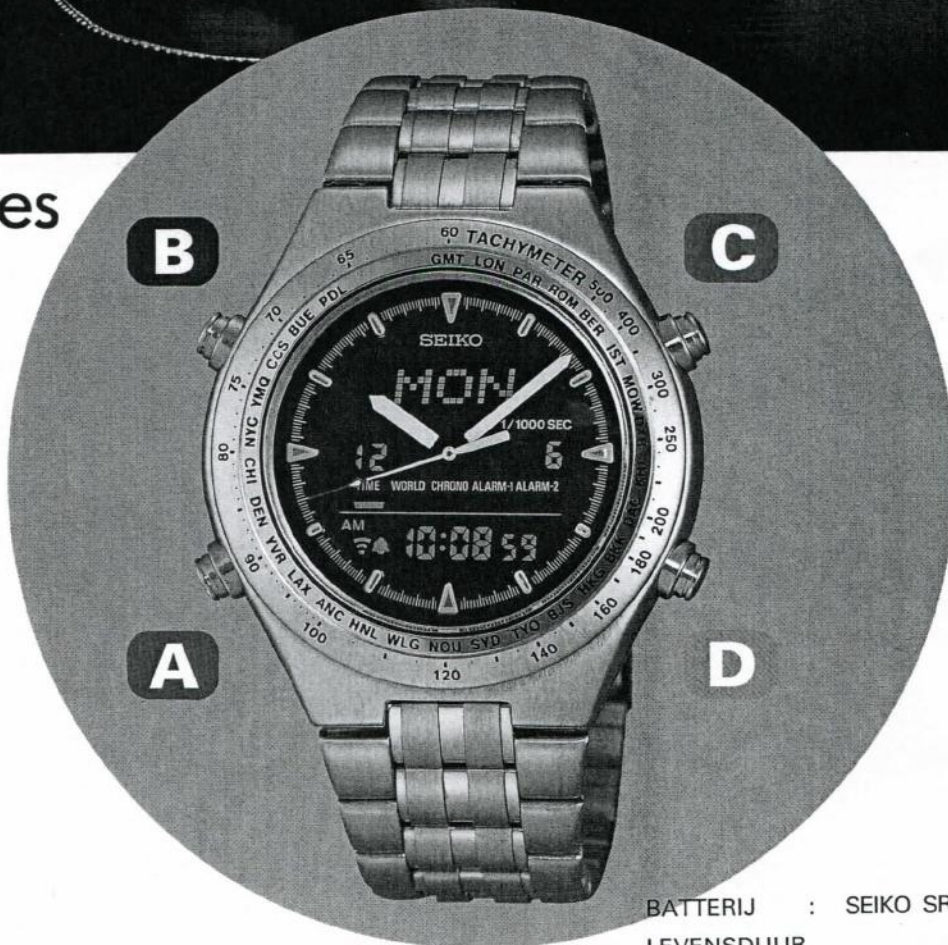

Time Transfer Functie

C Selecteer stad die staat voor het gebied dat u bezoekt

D Druk gedurende 2 seconden in*

* Analoge wijzers bewegen en geven tijd in geselecteerde stad weer

Funcities

BATTERIJ : SEIKO SR1130W, 1 stuks
 LEVENSDUUR : Ongeveer 2 jaar