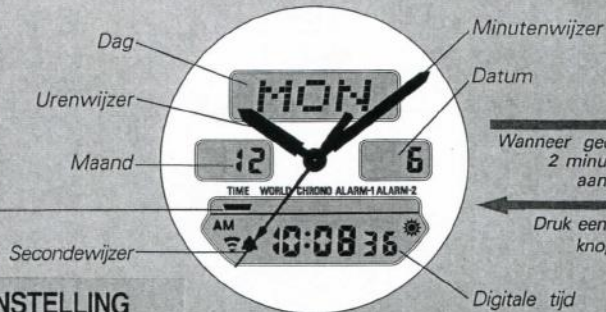

SEIKO

TIJD/DATUM KEUZE

A Laat TIJD/DATUM keuze zien

- Analoge display : drie wijzers
- Digitale display : tijd en kalender

Keuzesymbool

[TIJD/DATUM display]

[DAG/DATUM display]

Wanneer gedurende 2 minuten niet aangeraakt

Druk een van de knoppen in

TIJD/DATUM INSTELLING

B Druk in gedurende 3 seconden

D Selecteer stad in uw gebied

B Terug naar TIJD/DATUM display

WERELDTIJD KEUZE

A Laat WERELDTIJD keuze zien

- De tijd in 28 steden over de gehele wereld
- Tijdsverschillen tussen de geselecteerde stad en de plaats waar u bent
- Automatische zomertijd (DST) instelling