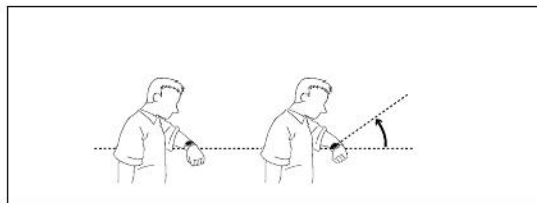

3 1 3

1

H.SET
Su b

2

2

00 00