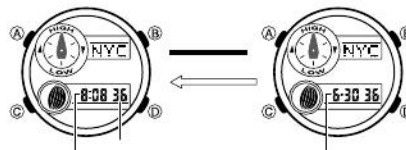

TYO: TOKYO		
OFF	OFF	ON

12H	24H	12H
36	00	
P 10:08		
2016 6:30		
MUTE	REV	MUTE
f	3	f

N4E NPS

AL1 SNZ
AL4 SIG

AL1 AL2 AL3 AL4 SNZ

SNZ

SIG

3 1 3