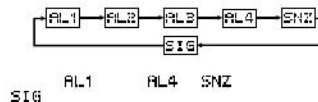

TYO: TOKYO		
OFF	OFF	ON

12H	24H	12H
36	00	
P 10:08		
2016 6:30		
MUTE	REV	MUTE
f	3	f

N4E NPS

AL1 SNZ
AL4 SIG

AL1 AL2 AL3 AL4 SNZ

SNZ

SIG

3 1 3