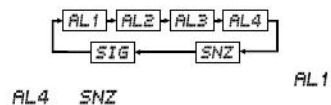

TYO		
OFF	OFF	ON
12H	12H	24H
50	00	
10:50		

2015 6:30		
MUTE KEY▲	KEY▲	MUTE
LT1	LT1	LT3
PS 00	00	OFF

01

	00 00	
	/10	

AL4      SNZ      SIG      AL1

SNZ

AL1 AL2 AL3 AL4 SNZ

SIG

LT1      LT3      LT3

	LOW	

HML  
HML  
HML

KEY

KEY MUTE  
MUTE

0A

0FF

City Code Table