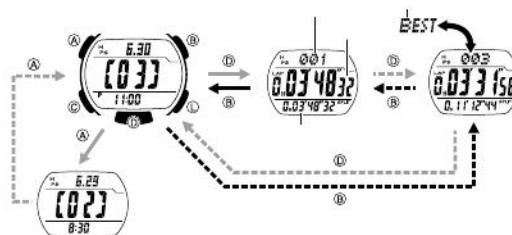

TYO		
OFF	OFF	ON
12H	12H	24H
50	00	
10:50		

2015 6:30		
MUTE KEY▲	KEY▲	MUTE
LT1	LT1	LT3
PS 00	00	OFF

01

	00 00	
	/10	

AL4      SNZ      SIG      AL1

SNZ

AL1 AL2 AL3 AL4 SNZ

SIG

LT1      LT3      LT3

	LOW	

HML  
HML  
HML

KEY

KEY MUTE  
MUTE

0A

0FF

City Code Table