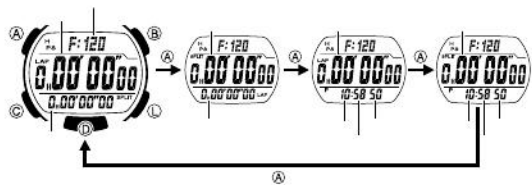

TYO		
OFF	OFF	ON
12H	12H	24H
50	00	
10:50		

2015 6:30		
MUTE KEY▲	KEY▲	MUTE
LT1	LT1	LT3
PS 00	00	OFF

01

	00 00	
	/10	

AL4      SNZ      SIG      AL1

SNZ

AL1 AL2 AL3 AL4 SNZ

SIG

LT1      LT3      LT3

	LOW	

HML  
HML  
HML

KEY

KEY MUTE  
MUTE

0A

0FF

City Code Table