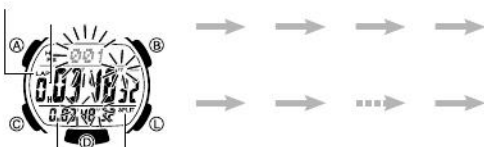

TYO		
OFF	OFF	ON
12H	12H	24H
50	00	
10:50		

2015 6:30		
MUTE KEY▲	KEY▲	MUTE
LT1	LT1	LT3
PS 00	00	OFF

01

	00 00	
	/10	

AL4      SNZ      SIG      AL1

SNZ

AL1 AL2 AL3 AL4 SNZ

SIG

LT1      LT3      LT3

	LOW	

HML  
HML  
HML

KEY

KEY MUTE  
MUTE

0A

0FF

City Code Table