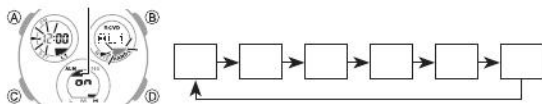

[Empty rectangular box]

■ \_\_\_\_\_

■ \_\_\_\_\_

■ \_\_\_\_\_

TYO: TOKYO		
AUTO		
12H		
36		
6:30 20 11		
MUTE		
LT1		

■ \_\_\_\_\_

■ \_\_\_\_\_

♪