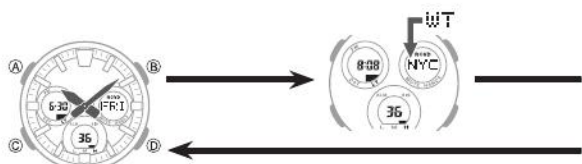

[Empty rectangular box]

■ \_\_\_\_\_

■ \_\_\_\_\_

■ \_\_\_\_\_

TYO: TOKYO		
AUTO		
12H		
36		
6:30 20 11		
MUTE		
LT1		

■ \_\_\_\_\_

■ \_\_\_\_\_

♪