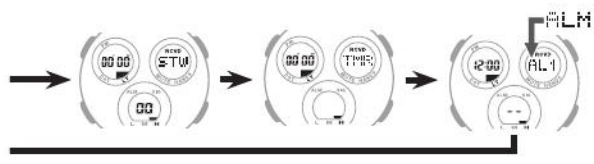

[Empty rectangular box]

■ \_\_\_\_\_

■ \_\_\_\_\_

■ \_\_\_\_\_

TYO: TOKYO		
AUTO		
12H		
36		
6:30 20 11		
MUTE		
LT1		

■ \_\_\_\_\_

■ \_\_\_\_\_

♪