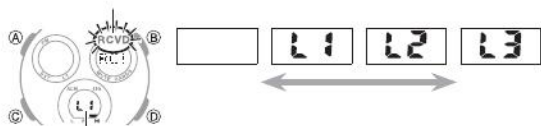

[Empty rectangular box]

■ \_\_\_\_\_

■ \_\_\_\_\_

■ \_\_\_\_\_

TYO: TOKYO		
AUTO		
12H		
36		
6:30 20 11		
MUTE		
LT1		

■ \_\_\_\_\_

■ \_\_\_\_\_

♪