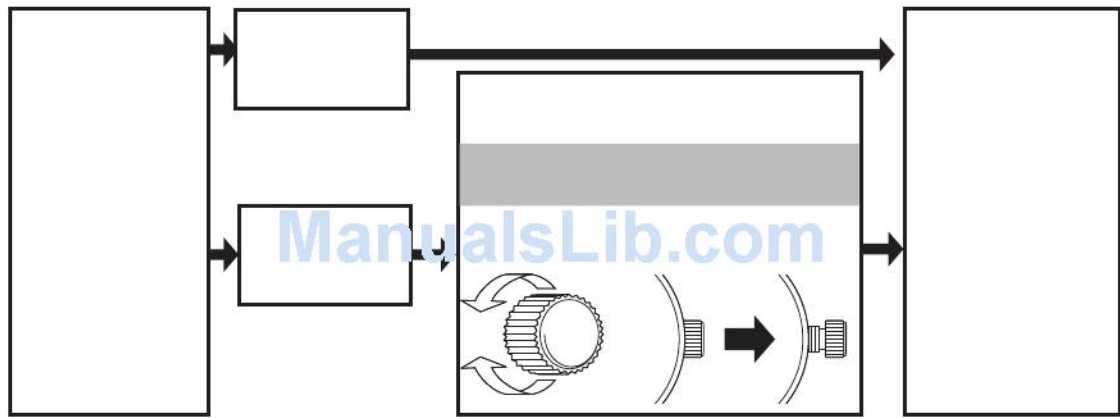

ManualsLib.com

用法說明

頁

ManualsLib.com

歡迎購買精工 6R20 機型自動手錶。為保證在最佳狀態下操作手錶，請在使用手錶之前仔細閱讀本手冊內的各項使用說明。並妥善保管本使用手冊以備今後參考。

ManualsLib.com

SEIKO

ManualsLib.com