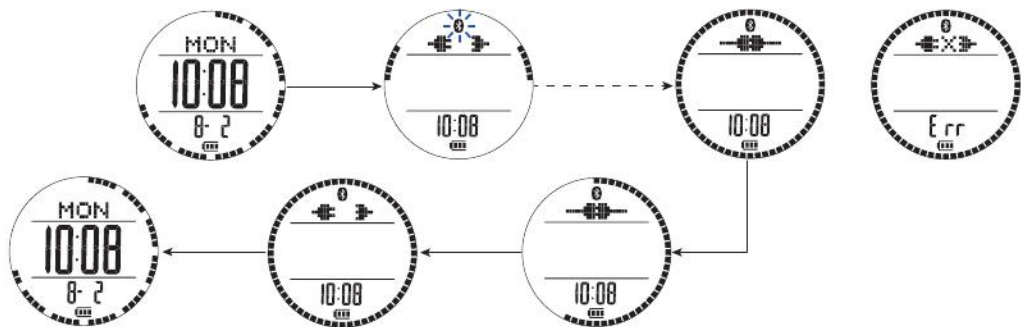

	Σ		

PS

SL

DST

REC

20 17

Sunny > Rain

mm RAINFALL