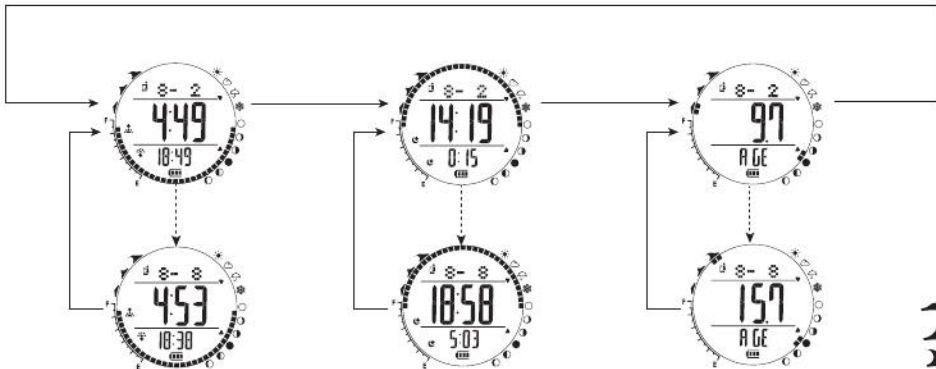

	Σ		

PS

SL

DST

REC

20 17

Sunny > Rain

mm RAINFALL