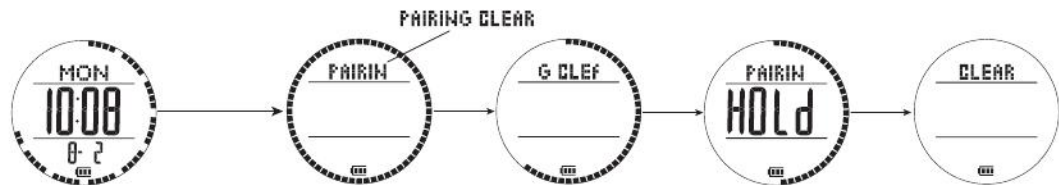

	Σ		

PS

SL

DST

REC

20 17

Sunny > Rain

mm RAINFALL