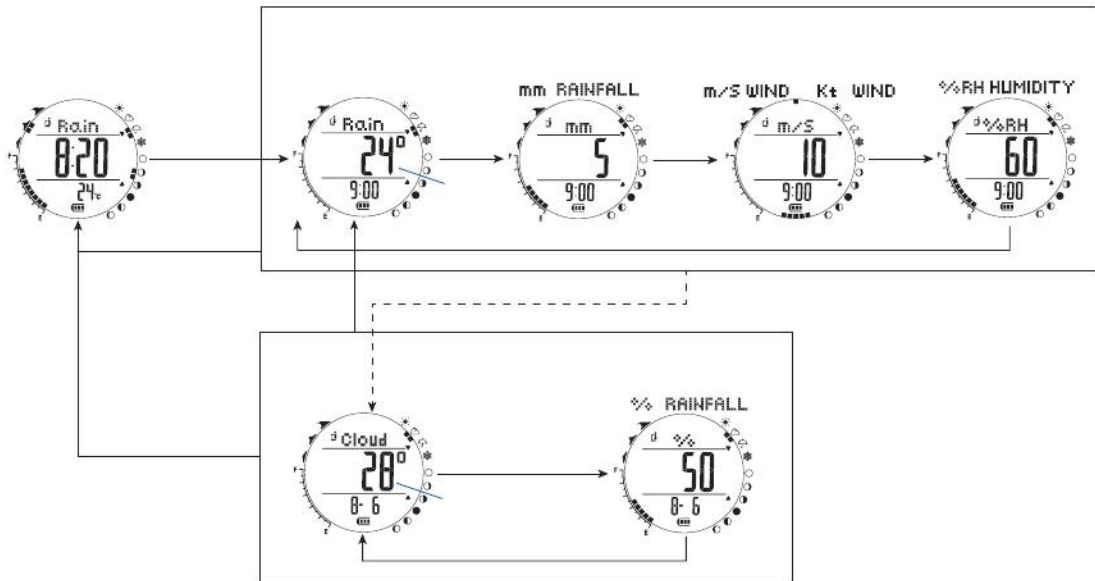

	Σ		

PS

SL

DST

REC

20 17

Sunny > Rain

mm RAINFALL