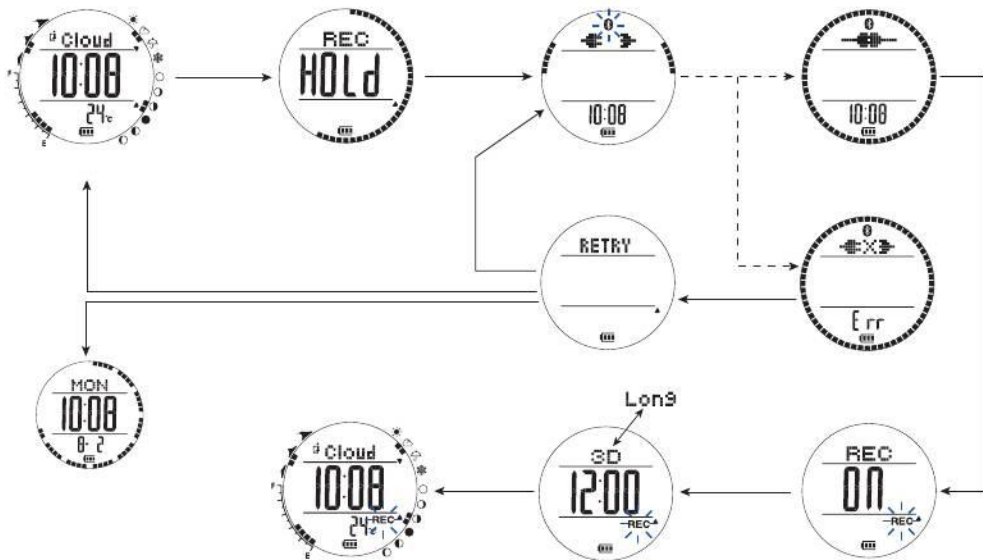

	Σ		

PS

SL

DST

REC

20 17

Sunny > Rain

mm RAINFALL