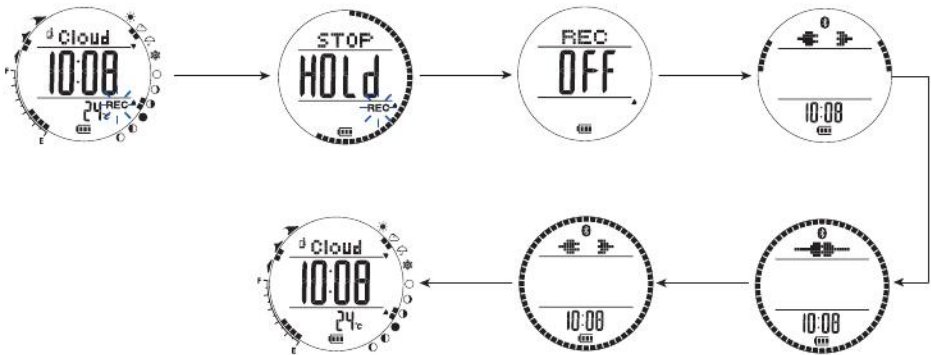

	Σ		

PS

SL

DST

REC

20 17

Sunny > Rain

mm RAINFALL