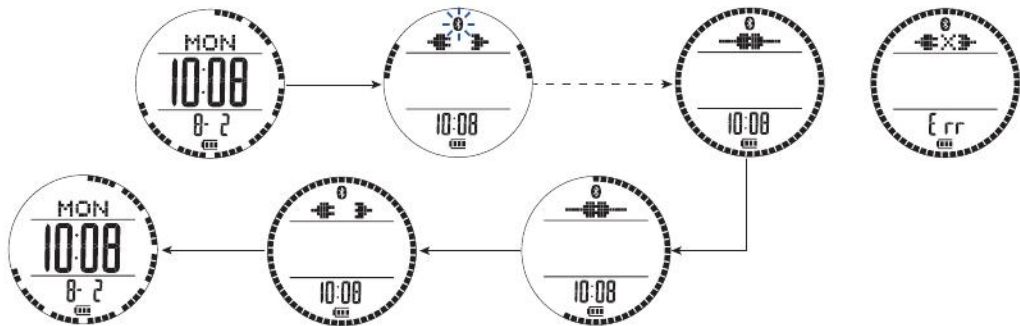

	Σ		

PS

SL

DST

REC

20 17

Sunny > Rain

mm RAINFALL