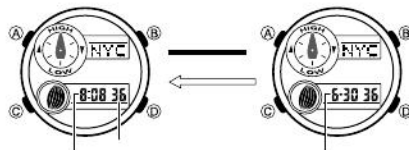

TYO: TOKYO		
OFF	ON	OFF

12H	12H	24H
36		00
P 10:08		
20 16 6:30		
MUTE	REV	MUTE
	3	

SNZ

AL1 AL4  
SIG

SIG

AL1 AL4 SNZ

AL1 AL2 AL3 AL4 SNZ

SNZ