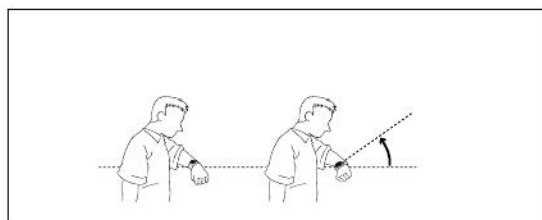

AL1 AL2 AL3 AL4 SNZ

SNZ

SIG

3 1 3 1

Sub Hi.SET