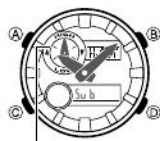

AL1 AL2 AL3 AL4 SNZ

SNZ

SIG

3 1 3 1

Sub Hi.SET