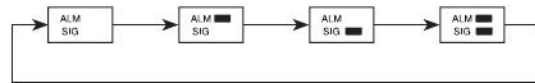

10:58

10:58

TYO		
AUTO		
12H		
50		

722		
10:58 00		
6:30		
ENG	PYC	
M/D		