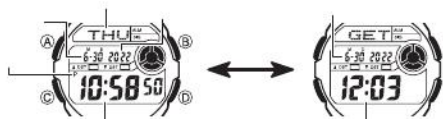

10:58

10:58

TYO		
AUTO		
12H		
50		

722		
10:58 00		
6:30		
ENG	PYC	
M/D		