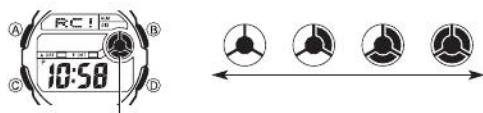

10:58

10:58

TYO		
AUTO		
12H		
50		

722		
10:58 00		
6:30		
ENG	PYC	
M/D		