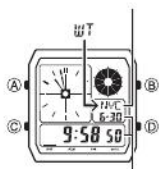

50		
OFF		
TVD		
10:58		
12H		
20 23		

6:30		
LT		
I		

12:00		
1:00 00		