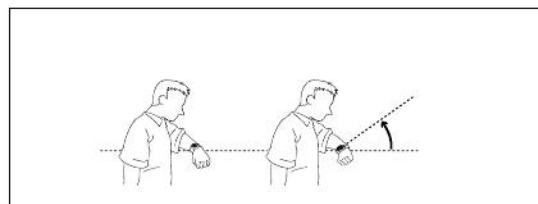

SIG

AL1 AL4 SNZ

SNZ

AL1 AL2 AL3 AL4 SNZ

SIG

3 1 3

1