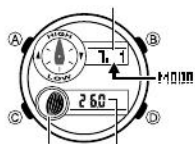

TYO: TOKYO		
OFF	ON	OFF

12H	12H	24H
36		00
^P 10:08		
20 16 6:30		
MUTE	KEY▲	MUTE
1	3	1

N 4 E

N 1 E

SIG

AL1 AL4 SNZ

SNZ

AL1 AL2 AL3 AL4 SNZ