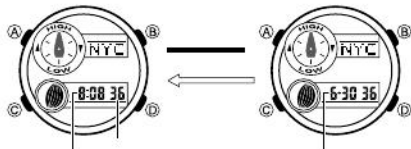

TYO: TOKYO		
OFF	ON	OFF

12H	12H	24H
36		00
^P 10:08		
20 16 6:30		
MUTE	KEY▲	MUTE
1	3	1

N 4 E

N 1 E

SIG

AL1 AL4 SNZ

SNZ

AL1 AL2 AL3 AL4 SNZ