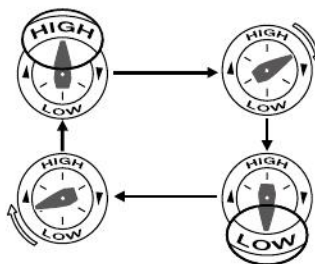

TYO: TOKYO		
OFF	ON	OFF

12H	12H	24H
36		00
^P 10:08		
20 16 6:30		
MUTE	KEY▲	MUTE
1	3	1

N 4 E

N 1 E

SIG

AL1 AL4 SNZ

SNZ

AL1 AL2 AL3 AL4 SNZ