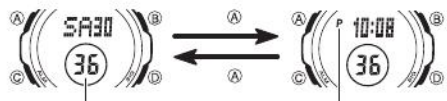

00  
00

DST ON

DST OFF

TYO		
DST OFF	DST OFF	DST ON
12H	24H	12H
36		00
* 10:08		
20 01		
6:58		