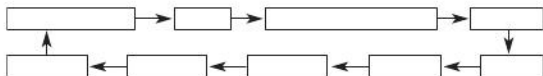

00  
00

DST ON

DST OFF

TYO		
DST OFF	DST OFF	DST ON
12H	24H	12H
36		00
* 10:08		
20 01		
6:58		