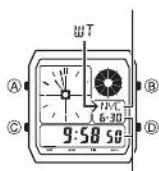

50		
0 FF		
T-V2		
10:58		
12H		
20 23		

6:30		
LT		
1		

12:00		
1:00 00		