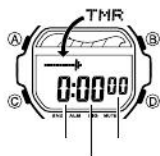

	0:00	
	ALM	→
	OFF	OFF ON

0:00

AL1 AL2 SNZ

SIG

12:00		
---		.

SNZ

AL1 AL2 SNZ

SIG