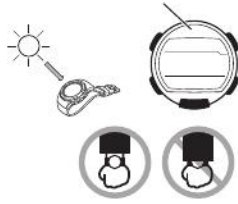

TYO		
OFF	OFF	ON
12H	24H	12H
50	00	
10:58		

20 15 6-30		
MUTE KEY↵	MUTE	KEY↵
LT1		LT3 LT1
PS 00	OFF	00

01

	00 00	
	/10	

SNZ
AL1
SIG

SNZ

AL1 AL2 AL3 AL4 SNZ

LT1 LT3
LT3