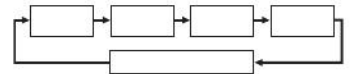

TYO		
OFF	OFF	ON
12H	24H	12H
50	00	
10:58		

20 15 6-30		
MUTE KEY↵	MUTE	KEY↵
LT1		LT3 LT1
PS 00	OFF	00

01

	00 00	
	/10	

SNZ
AL1
SIG

SNZ

AL1 AL2 AL3 AL4 SNZ

LT1 LT3
LT3