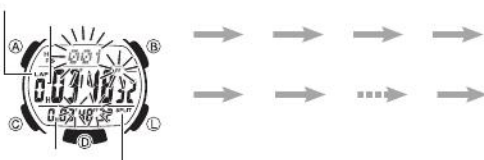

TYO		
OFF	OFF	ON
12H	24H	12H
50	00	
10:58		

20 15 6-30		
MUTE KEY↵	MUTE	KEY↵
LT1		LT3 LT1
PS 00	OFF	00

01

	00 00	
	/10	

SNZ
AL1
SIG

SNZ

AL1 AL2 AL3 AL4 SNZ

LT1 LT3
LT3