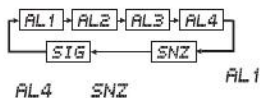

TYO		
OFF	OFF	ON
12H	24H	12H
50	00	
10:58		

20 15 6-30		
MUTE KEY↵	MUTE	KEY↵
LT1		LT3 LT1
PS 00	OFF	00

01

	00 00	
	/10	

SNZ
AL1
SIG

SNZ

AL1 AL2 AL3 AL4 SNZ

LT1 LT3
LT3