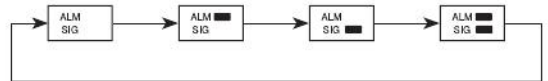

ON OFF

OFF

ON

ERR
ERR

GET

TYO		
AUTO	ON OFF AUTO	
12H	24H 12H	

50	00	
10:58 00		
6:30		
ENG	ENG FRA DEU CHN JPN	ESP POR ITA PYC
M/D		

AUTO