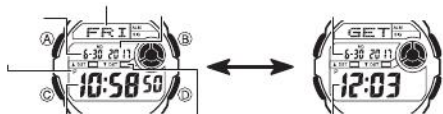

ON OFF

OFF

ON

ERR
ERR

GET

TYO		
AUTO	ON OFF AUTO	
12H	24H 12H	

50	00	
10:58 00		
6:30		
ENG	ENG FRA DEU CHN JPN	ESP POR ITA PYC
M/D		

AUTO