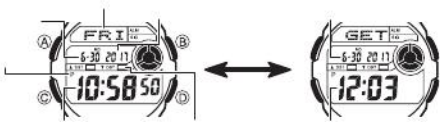

ON OFF

OFF

ON

ERR
ERR

GET

TYO		
AUTO	ON OFF AUTO	
12H	24H 12H	

50	00	
10:58 00		
6:30		
ENG	ENG FRA DEU CHN JPN	ESP POR ITA PYC
M/D		

AUTO