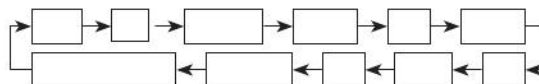

ON OFF

OFF

ON

ERR
ERR

GET

TYO		
AUTO	ON OFF AUTO	
12H	24H 12H	

50	00	
10:58 00		
6:30		
ENG	ENG FRA DEU CHN JPN	ESP POR ITA PYC
M/D		

AUTO