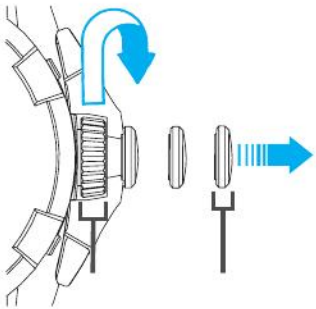

歡迎您購買精工 5D22/5D44 機型動力錶 (R)。為了更好地使用動力錶 (R)，請您在使用前仔細閱讀本說明書，並將其妥善保管，以備隨時用於參考。

A large, empty blue rounded rectangular frame, likely intended for a drawing or a detailed answer.

English

English

English

English