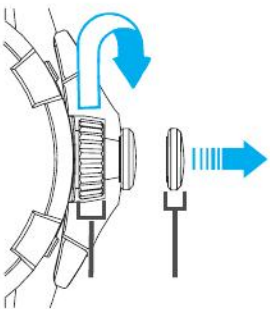

歡迎您購買精工 5D22/5D44 機型動力錶 (R)。為了更好地使用動力錶 (R)，請您在使用前仔細閱讀本說明書，並將其妥善保管，以備隨時用於參考。

A large, empty blue rounded rectangular frame, likely intended for a drawing or a detailed answer.

English

English

English

English