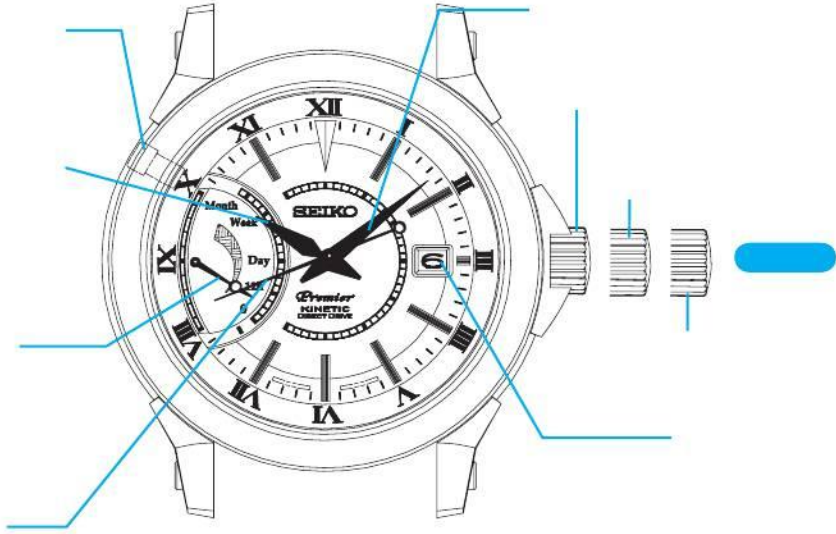

歡迎您購買精工 5D22/5D44 機型動力錶 (R)。為了更好地使用動力錶 (R)，請您在使用前仔細閱讀本說明書，並將其妥善保管，以備隨時用於參考。

A large, empty blue rounded rectangular frame, likely intended for a drawing or a detailed answer.

English

English

English

English