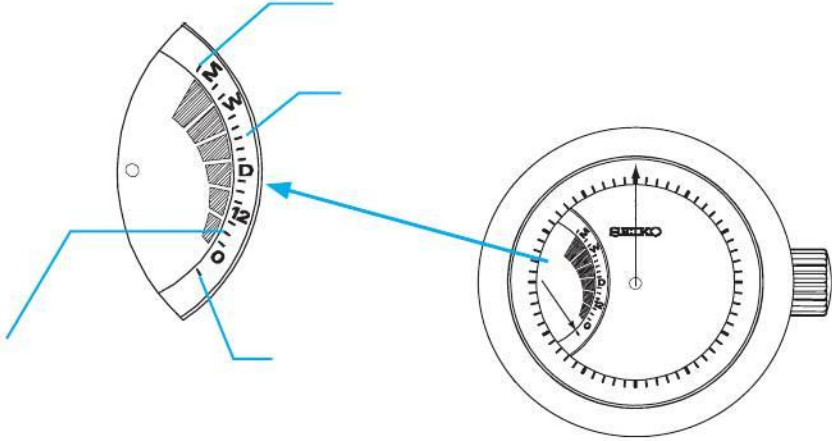

歡迎您購買精工 5D22/5D44 機型動力錶 (R)。為了更好地使用動力錶 (R)，請您在使用前仔細閱讀本說明書，並將其妥善保管，以備隨時用於參考。

A large, empty blue rounded rectangular frame, likely intended for a drawing or a detailed answer.

English

English

English

English