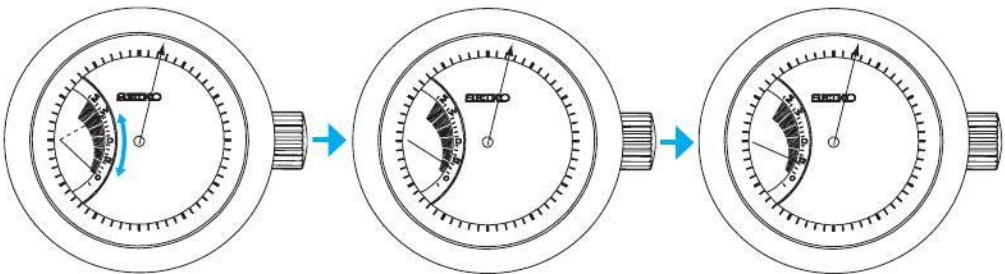

歡迎您購買精工 5D22/5D44 機型動力錶 (R)。為了更好地使用動力錶 (R)，請您在使用前仔細閱讀本說明書，並將其妥善保管，以備隨時用於參考。

A large, empty blue rounded rectangular frame, likely intended for a drawing or a detailed answer.

English

English

English

English