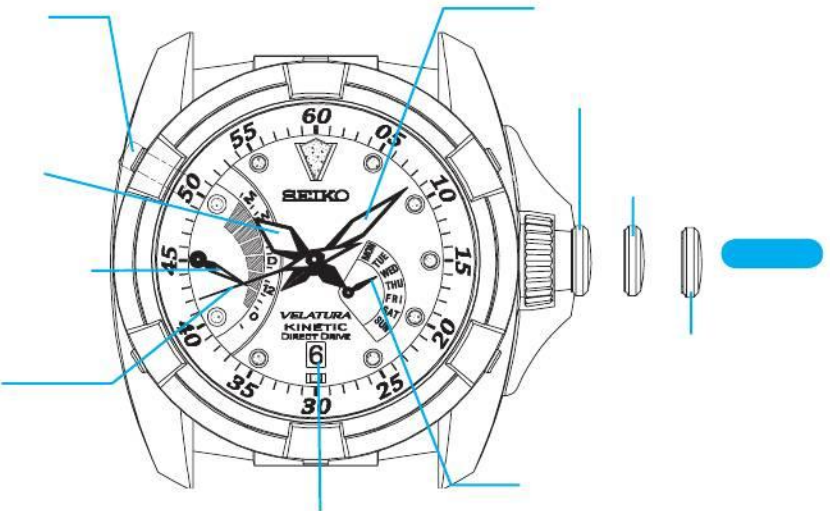

歡迎您購買精工 5D22/5D44 機型動力錶 (R)。為了更好地使用動力錶 (R)，請您在使用前仔細閱讀本說明書，並將其妥善保管，以備隨時用於參考。

A large, empty blue rounded rectangular frame, likely intended for a drawing or a detailed answer.

English

English

English

English