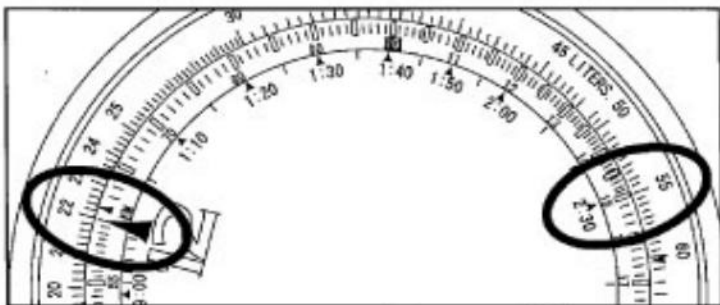

45 LBS. STAT. 50  
35 LBS. NAUT. 40  
55 50  
9:00 8:00 7:00 6:00 5:00 4:00 3:00 2:00 1:00  
12  
10 12  
22 24  
18 16 14  
6  
3:00 2:00 1:00  
7  
NIGHTHAWK  
WR 200  
U.S. GAL. 15 14 13 12 11 10 9 8 7 6 5 4 3 2 1  
IMP. GAL. 15 14 13 12 11 10 9 8 7 6 5 4 3 2 1  
70 80  
FUEL  
KM 55 70  
LBS. 70 80