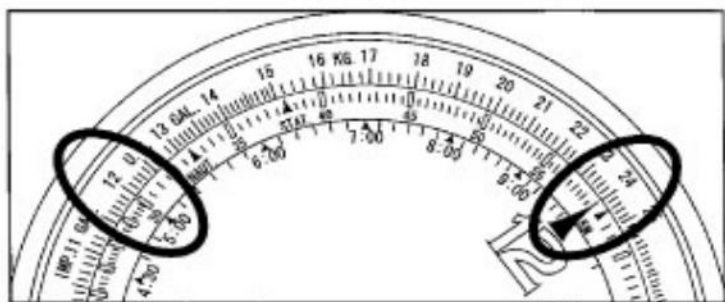

45 LBS. STAT. 50  
35 LBS. NAUT. 40  
55 50  
9:00 8:00 7:00 6:00 5:00 4:00 3:00 2:00 1:00  
12  
10 12  
22 24  
18 16 14  
6  
3:00 2:00 1:00  
7  
NIGHTHAWK  
WR 200  
U.S. GAL. 15 14 13 12 11 10 9 8 7 6 5 4 3 2 1  
IMP. GAL. 15 14 13 12 11 10 9 8 7 6 5 4 3 2 1  
70 80  
FUEL  
KM 55 70  
LBS. 70 80