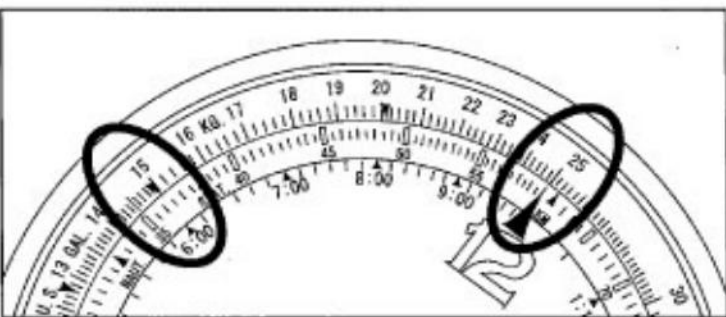

45 LBS. STAT. 50  
35 LBS. NAUT. 40  
55 50  
9:00 8:00 7:00 6:00 5:00 4:00 3:00 2:00 1:00  
12  
10 12  
22 24  
18 16 14  
6  
3:00 2:00 1:00  
7  
NIGHTHAWK  
WR 200  
U.S. GAL. 15 14 13 12 11 10 9 8 7 6 5 4 3 2 1  
IMP. GAL. 15 14 13 12 11 10 9 8 7 6 5 4 3 2 1  
70 80  
FUEL  
KM 55 70  
LBS. 70 80