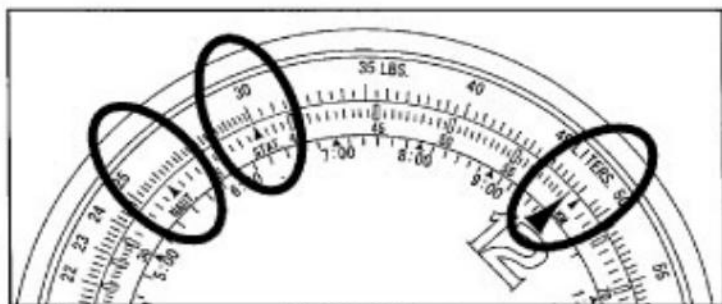

45 LBS. STAT. 50  
35 LBS. NAUT. 40  
55 50  
9:00 8:00 7:00 6:00 5:00 4:00 3:00 2:00 1:00  
12  
10 12  
22 24  
18 16 14  
6  
3:00 2:00 1:00  
7  
NIGHTHAWK  
WR 200  
U.S. GAL. 15 14 13 12 11 10 9 8 7 6 5 4 3 2 1  
IMP. GAL. 15 14 13 12 11 10 9 8 7 6 5 4 3 2 1  
70 80  
FUEL  
KM 55 70  
LBS. 70 80