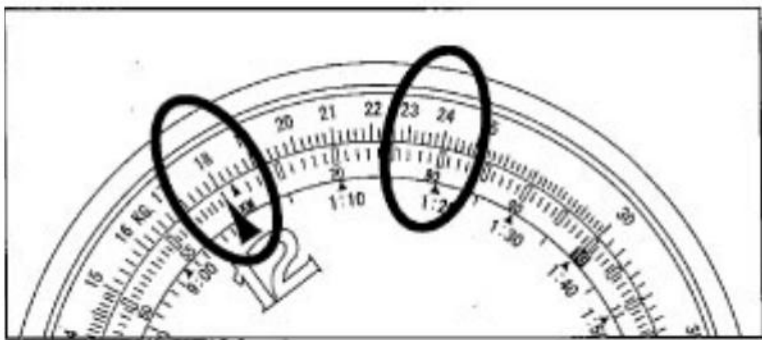

45 LBS. STAT. 50  
35 LBS. NAUT. 40  
55 50  
9:00 8:00 7:00 6:00 5:00 4:00 3:00 2:00 1:00  
12  
10 12  
22 24  
18 16 14  
6  
3:00 2:00 1:00  
7  
NIGHTHAWK  
WR 200  
U.S. GAL. 15 14 13 12 11 10 9 8 7 6 5 4 3 2 1  
IMP. GAL. 15 14 13 12 11 10 9 8 7 6 5 4 3 2 1  
70 80  
FUEL  
KM 55 70  
LBS. 70 80