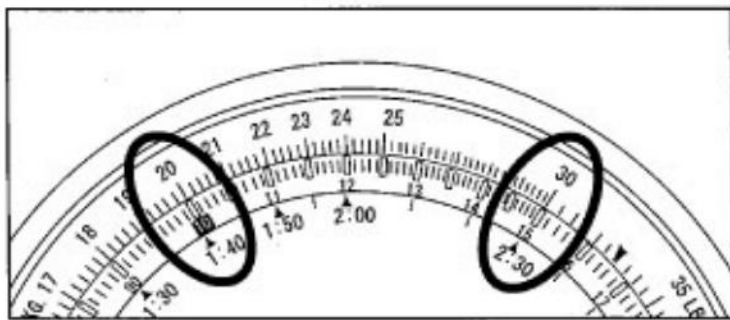

45 LBS. STAT. 50  
35 LBS. NAUT. 40  
55 50  
9:00 8:00 7:00 6:00 5:00 4:00 3:00 2:00 1:00  
12  
10 12  
22 24  
18 16 14  
6  
3:00 2:00 1:00  
7  
NIGHTHAWK  
WR 200  
U.S. GAL. 15 14 13 12 11 10 9 8 7 6 5 4 3 2 1  
IMP. GAL. 15 14 13 12 11 10 9 8 7 6 5 4 3 2 1  
70 80  
FUEL  
KM 55 70  
LBS. 70 80