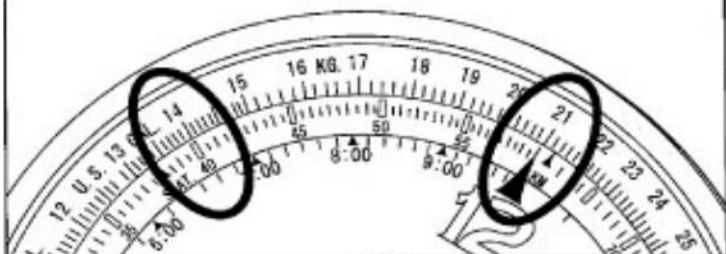

45 LBS. STAT. 50  
35 LBS. NAUT. 40  
55 50  
9:00 8:00 7:00 6:00 5:00 4:00 3:00 2:00 1:00  
12  
10 12  
22 24  
18 16 14  
6  
3:00 2:00 1:00  
7  
NIGHTHAWK  
WR 200  
U.S. GAL. 15 14 13 12 11 10 9 8 7 6 5 4 3 2 1  
IMP. GAL. 15 14 13 12 11 10 9 8 7 6 5 4 3 2 1  
70 80  
FUEL  
KM 55 70  
LBS. 70 80