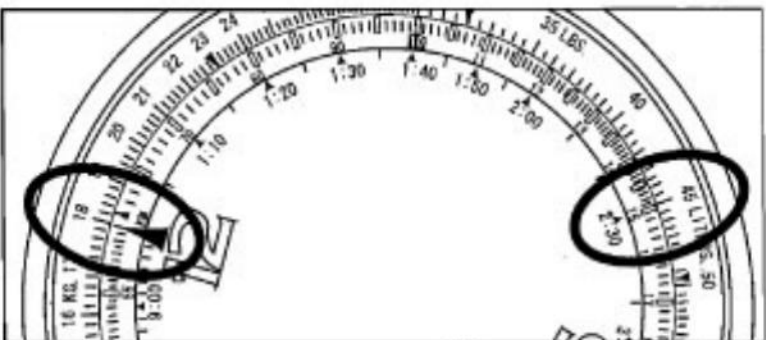

45 LBS. STAT. 50  
35 LBS. NAUT. 40  
55 50  
9:00 8:00 7:00 6:00 5:00 4:00 3:00 2:00 1:00  
12  
10 12  
22 24  
18 16 14  
6  
3:00 2:00 1:00  
7  
NIGHTHAWK  
WR 200  
U.S. GAL. 15 14 13 12 11 10 9 8 7 6 5 4 3 2 1  
IMP. GAL. 15 14 13 12 11 10 9 8 7 6 5 4 3 2 1  
70 80  
FUEL  
KM 55 70  
LBS. 70 80