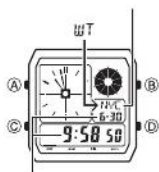

50		
0 FF		
TVD		
10:58		
12H		
20 23		

6:30		
LT		
1		

12:00		
1:00 00		