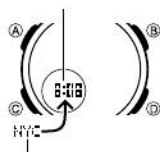

36		
OFF		
TYO		
12:00		
12H		
12:18 12:00		

	05:00	
		→
↓ON	↓OF	↓ON